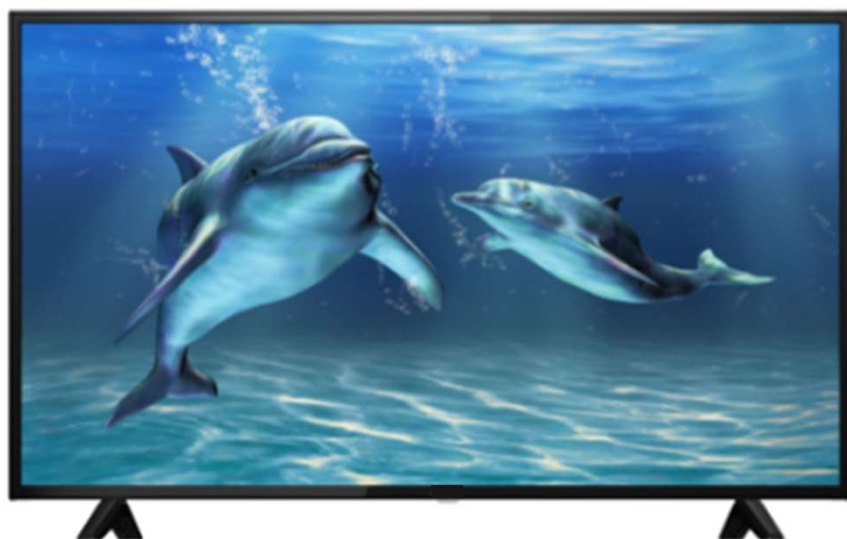

AKAI

Enjoy Innovation.

Cod. Art. AKTV5038J

EAN 8056746663834

Scheda prodotto

2021

Schermo LED 50" UHD

Ric. Digitale Terrestre DVB-T2 H.265 HEVC + SAT S2
Connessione Internet WI FI + LAN

Display

Schermo	50"
Formato	16:9
Risoluzione	3840 x 2160 (UHD)
Luminosità	250 cd/m ²
Contrasto	5000:1
Colori Display	16,7M
Tempo di Risposta	6.5 ms
TV System	PAL/SECAM/NTSC

Tuner

DVB-T	▪
DVB-T2 HD	▪
DVB-S2	▪
Hotel Mode	▪
Televideo	▪
Lingue OSD	EN, IT, FR, DE, ES