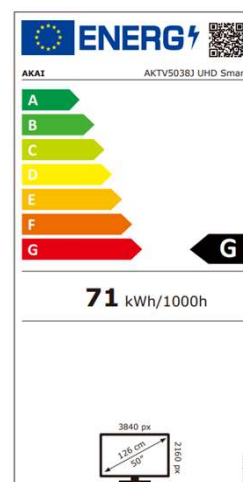

AKAI

Enjoy Innovation.

Cod. Art. AKTV5038J

EAN 8056746663834

Scheda prodotto

2021

Schermo LED 50" UHD

Ric. Digitale Terrestre DVB-T2 H.265 HEVC + SAT S2
Connessione Internet WI FI + LAN

Display

Schermo	50"
Formato	16:9
Risoluzione	3840 x 2160 (UHD)
Luminosità	250 cd/m ²
Contrasto	5000:1
Colori Display	16,7M
Tempo di Risposta	6.5 ms
TV System	PAL/SECAM/NTSC

Tuner

DVB-T	▪
DVB-T2 HD	▪
DVB-S2	▪
Hotel Mode	▪
Televideo	▪
Lingue OSD	EN, IT, FR, DE, ES

Input/Output

RF X2 (T2/S2)	CI+ X1	COAX X1
HDMI X3	RJ45 X1	YPbPr X1
USB X2	VGA X1	
CUFFIE X1		

Audio

Audio Output (W) 2 x 8W

Dimensioni e Peso

Dimensioni con stand	1132 x 247 x 710 mm
Dimensioni senza stand	1132 x 78 x 656 mm
Scatola	1215 x 132 x 748 mm
Peso Netto/Lordo	10,3 / 13,2 Kg.