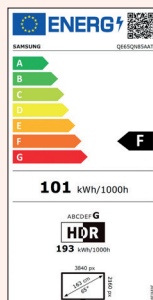

Future Ready

IL FUTURO È ORA
DVB-T2 HEVC

I TV Samsung sono già predisposti a ricevere il nuovo Digitale Terrestre 2.0

HEVC - ECP

I NUOVI STANDARD DELLA TV

Specifiche Tecniche

EAN: 8806092019812

Neo QLED

QN85A 65"

QE65QN85AATXZT

INFORMAZIONI GENERALI

Tipologia QLED 4K
Serie 8

DISPLAY

Polliciaggio 65
Risoluzione 3.840 x 2.160
Schermo antiriflesso Sì

VIDEO

Picture Engine Processore Neo Quantum 4K
HDR (High Dynamic Range) Quantum HDR 1500
HDMI+ Sì
HLG Sì
Contrasto Quantum Matrix
Colore 100% Volume Colore
Viewing Angle Wide
Micro Dimming Supreme UHD Dimming
Dual LED N/A
Auto Depth Enhancer N/A
Contrast Enhancer Sì
Motion Technology Motion Xcelerator Turbo+
Film Mode Sì

AUDIO

Dolby Digital Plus Sì
Object Tracking Sound OTS
Q-Symphony Sì
Sound Output (RMS) 60W
Speaker Type 2.2.2 CH
Multiroom Link Sì
Bluetooth Audio Sì

ECO

Classe di efficienza energetica F

FUNZIONALITÀ SMART