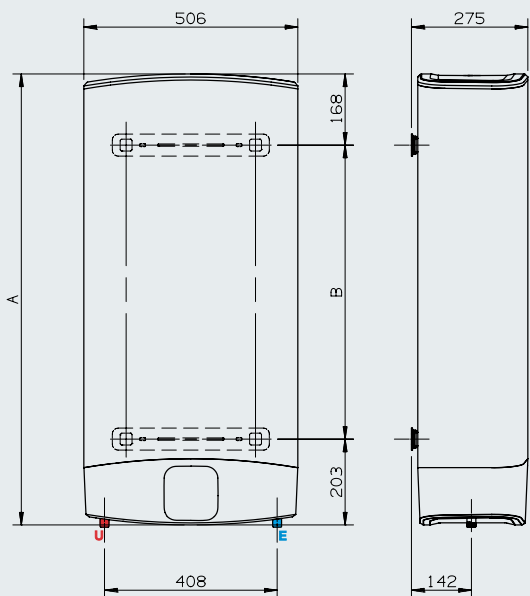

Installazione orizzontale con tubi idraulici a sinistra  
e tubi acqua fredda in basso

## DATI TECNICI

		50	80
Capacità	l	50	80
V40 (quantità di acqua miscelata a 40°C)*	l	80	125
Installazione		multiposizione (V/H)	multiposizione (V/H)
Potenza	kW	1,5	1,5
Tensione	V	230	230
Tempo di riscaldamento ( $\Delta T=45^{\circ}\text{C}$ )	h,min	1,30	2,15
Tempo necessario per la 1ª doccia	min	50	50
Pressione massima di esercizio	bar	8	8
Temperatura massima di esercizio	$^{\circ}\text{C}$	80	80
Peso	Kg	21,7	28,3
Protezione	IP	IPX4	IPX4

## DIMENSIONI DI INGOMBRO

	mm	776	1066
A	mm	405	695

VELIS WIFI	50 EU	80 EU
 Classe energetica	B	B
Profilo di prelievo	M	M
CODICI	3626323	3626324
CODICE EAN	5414849926639	5414849926622

NOTA: Il valore di capacità riportato in questo catalogo  
identifica la categoria di prodotto. La capacità effettiva del  
prodotto è riportata nella relativa documentazione tecnica.