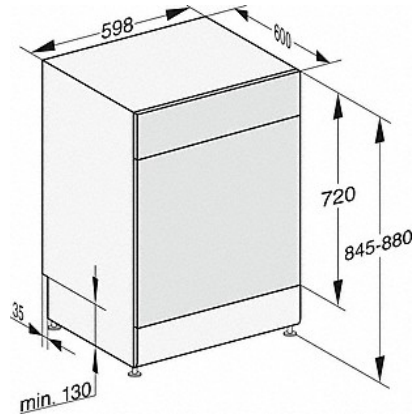

## G 5023 SC Excellence

Lavastoviglie da posizionamento libero  
nella proverbiale qualità di Miele a un prezzo base conveniente.

Dati tecnici	
Larghezza nicchia in mm	600
Altezza nicchia in mm	845
Profondità nicchia in mm	600
Larghezza elettrodomestico in mm	598
Altezza elettrodomestico in mm	845
Profondità elettrodomestico in mm	600
Profondità elettrodomestico a sportello aperto in cm	119,5
Peso netto in kg	53,5
Potenza assorbita in kW	2,0
Tensione in V	230
Protezione in A	10
Numero fasi	1
Frequenza elettrica standard	50
Lunghezza tubo di afflusso idrico in m	1,50
Lunghezza di tubo di scarico idrico in m	1,50
Lunghezza del cavo elettrico in m	1,70

G 5023 SC Excellence

Lavastoviglie da posizionamento libero  
nella proverbiale qualità di Miele a un prezzo base conveniente.

G7000, 60 cm, da posizionamento libero, schema misure, (schema)