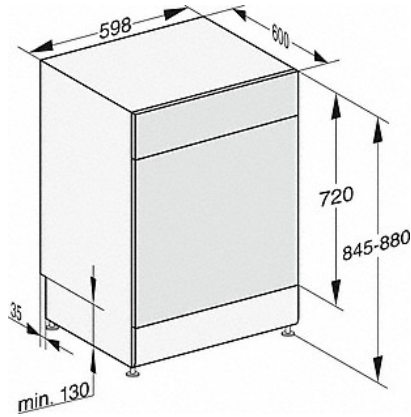

G 5223 SC Front Excellence

Lavastoviglie da posizionamento libero
per risultati di asciugatura ottimali grazie all'asciugatura AutoOpen.

Dati tecnici	
Larghezza nicchia in mm	600
Altezza nicchia in mm	845
Profondità nicchia in mm	600
Larghezza elettrodomestico in mm	598
Altezza elettrodomestico in mm	845
Profondità elettrodomestico in mm	600
Profondità elettrodomestico a sportello aperto in cm	119,5
Peso netto in kg	54,5
Potenza assorbita in kW	2,0
Tensione in V	230
Protezione in A	10
Numero fasi	1
Frequenza elettrica standard	50
Lunghezza tubo di afflusso idrico in m	1,50
Lunghezza di tubo di scarico idrico in m	1,50
Lunghezza del cavo elettrico in m	1,70

G 5223 SC Front Excellence

Lavastoviglie da posizionamento libero
per risultati di asciugatura ottimali grazie all'asciugatura AutoOpen.

G7000, 60 cm, da posizionamento libero, schema misure, (schema)