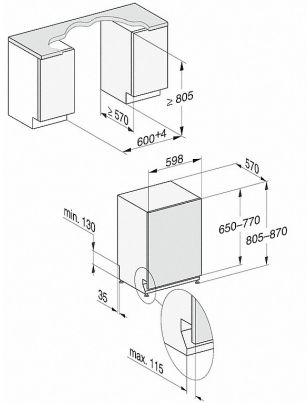

G 5273 SCVi Excellence

Lavastoviglie a scomparsa totale
per risultati di asciugatura ottimali grazie all'asciugatura AutoOpen.

Dati tecnici	
Larghezza nicchia in mm	600
Altezza nicchia in mm	805
Profondità nicchia in mm	570
Larghezza elettrodomestico in mm	598
Altezza elettrodomestico in mm	805
Profondità elettrodomestico in mm	570
Profondità elettrodomestico a sportello aperto in cm	116,5
Peso netto in kg	44,0
Potenza assorbita in kW	2,0
Tensione in V	230
Protezione in A	10
Numero fasi	1
Frequenza elettrica standard	50
Lunghezza tubo di afflusso idrico in m	1,50
Lunghezza di tubo di scarico idrico in m	1,50
Lunghezza del cavo elettrico in m	1,70
Min .- max. peso pannello frontale in kg	4,0
[tramite assistenza tecnica commutabile a]	8,0

G 5273 SCVi Excellence

Lavastoviglie a scomparsa totale
per risultati di asciugatura ottimali grazie all'asciugatura AutoOpen.

G7000, a scomparsa totale G, 60 cm (schema)

- 1) Altezza zoccolo 35–155 mm,
- 2) Altezza zoccolo 100–220 mm,
- 3) Altezza apparecchio max. 930 mm con kit di modifica altezza zoccolo-1 (Mat.-Nr. 6.394.761)