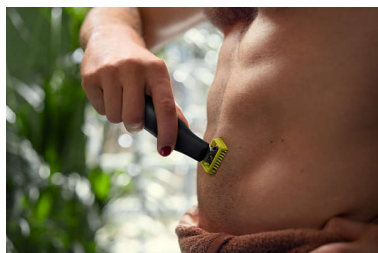

Pettine per il corpo ad aggancio

Inserisci il pettine per il corpo (3 mm) per rifinire in modo semplice in qualsiasi direzione.