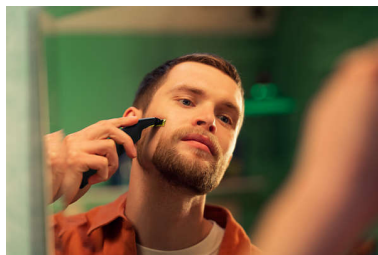

Innovativa lama 360

L'innovativa lama 360 può flettersi in tutte le direzioni per adattarsi alle curve del viso. Il design consente un contatto e un controllo costanti sulla pelle. Radi e rifinisci con facilità le zone più difficili da raggiungere in poche passate ed estremo comfort.*

Regolazione perfetta

Puoi regolare la tua barba ad una lunghezza uniforme con il pettine di precisione incluso. Scegli una delle 14 impostazioni di lunghezza per ottenere lo stile che desideri, da una barba di 1 giorno fino a una barba effetto incolto.

Rifinitura precisa

Otteni lo stile che preferisci con la massima precisione, grazie alla lama a doppia direzione di taglio. Puoi utilizzare OneBlade in una delle due direzioni per avere sempre la miglior visibilità durante la rifinitura. Trova il tuo stile in pochi secondi.

Rasatura confortevole

OneBlade non rade in profondità come una lama tradizionale, così si prende cura della tua pelle. Usalo contropelo per radere facilmente la barba di qualsiasi lunghezza su viso e corpo. Include due lame: una per il viso e una per il corpo.