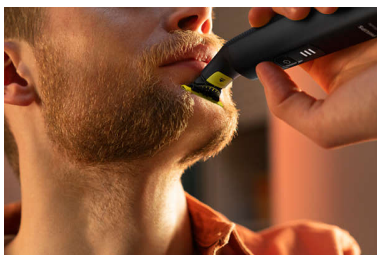

Rade, regola e rifinisce senza sforzo peli a qualunque lunghezza*

Efficace sulla barba, delicato sulla pelle

Il nuovo OneBlade Pro 360 rade, regola e rifinisce i peli di qualsiasi lunghezza, con maggiore facilità*. Dimenticate di utilizzare più passaggi e strumenti. OneBlade fa tutto.

Contorni definiti

- Rifinitura precisa
- Lama a doppia direzione di taglio: progettata per garantire precisione e controllo

Regolazione perfetta

- Pettine di precisione con 14 lunghezze
- Regolazione perfetta

In evidenza

Esclusiva tecnologia OneBlade

Philips OneBlade è dotato di una tecnologia rivoluzionaria progettata per la cura del viso. Può radere peli di qualsiasi lunghezza. Il sistema con doppia protezione della lama, costituito da un rivestimento scorrevole abbinato a punte arrotondate, facilita la rasatura. La sua tecnologia di rasatura è dotata di una lama dai movimenti estremamente rapidi (12.000 tagli al minuto) ed è quindi efficace anche sui peli più lunghi.

Innovativa lama 360

L'innovativa lama 360 può flettersi in tutte le direzioni per adattarsi alle curve del viso. Il design consente un contatto e un controllo costanti sulla pelle. Radi e rifinisci con facilità le zone più difficili da raggiungere in poche passate ed estremo comfort.*