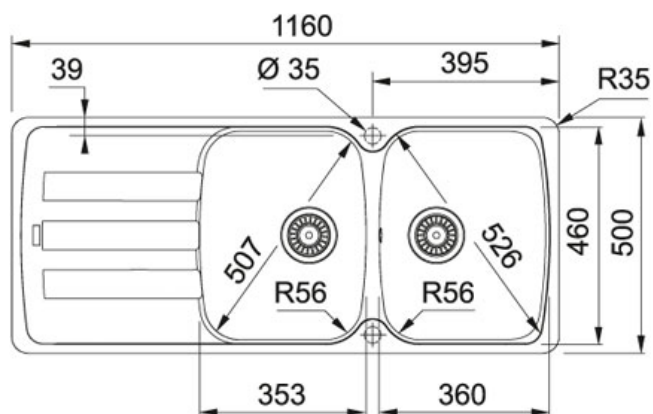

Bianco | 114.0490.271

FAMIGLIA : Lavelli | SERIE : Antea | INSTALLAZIONE : Incasso | MODELLO : AZG 621 | FINITURA : Bianco

DATI TECNICI

Lunghezza vasca grande	360,00 mm
Larghezza vasca grande	460,00 mm
Profondità vasca grande	210,00 mm
Base	80
Size Chart	XL
Profondità vasca piccola	210,00 mm
Lunghezza vasca piccola	353,00 mm
Larghezza vasca piccola	460,00 mm

FUNZIONI

 Sanitized	 Bordo standard
---	--