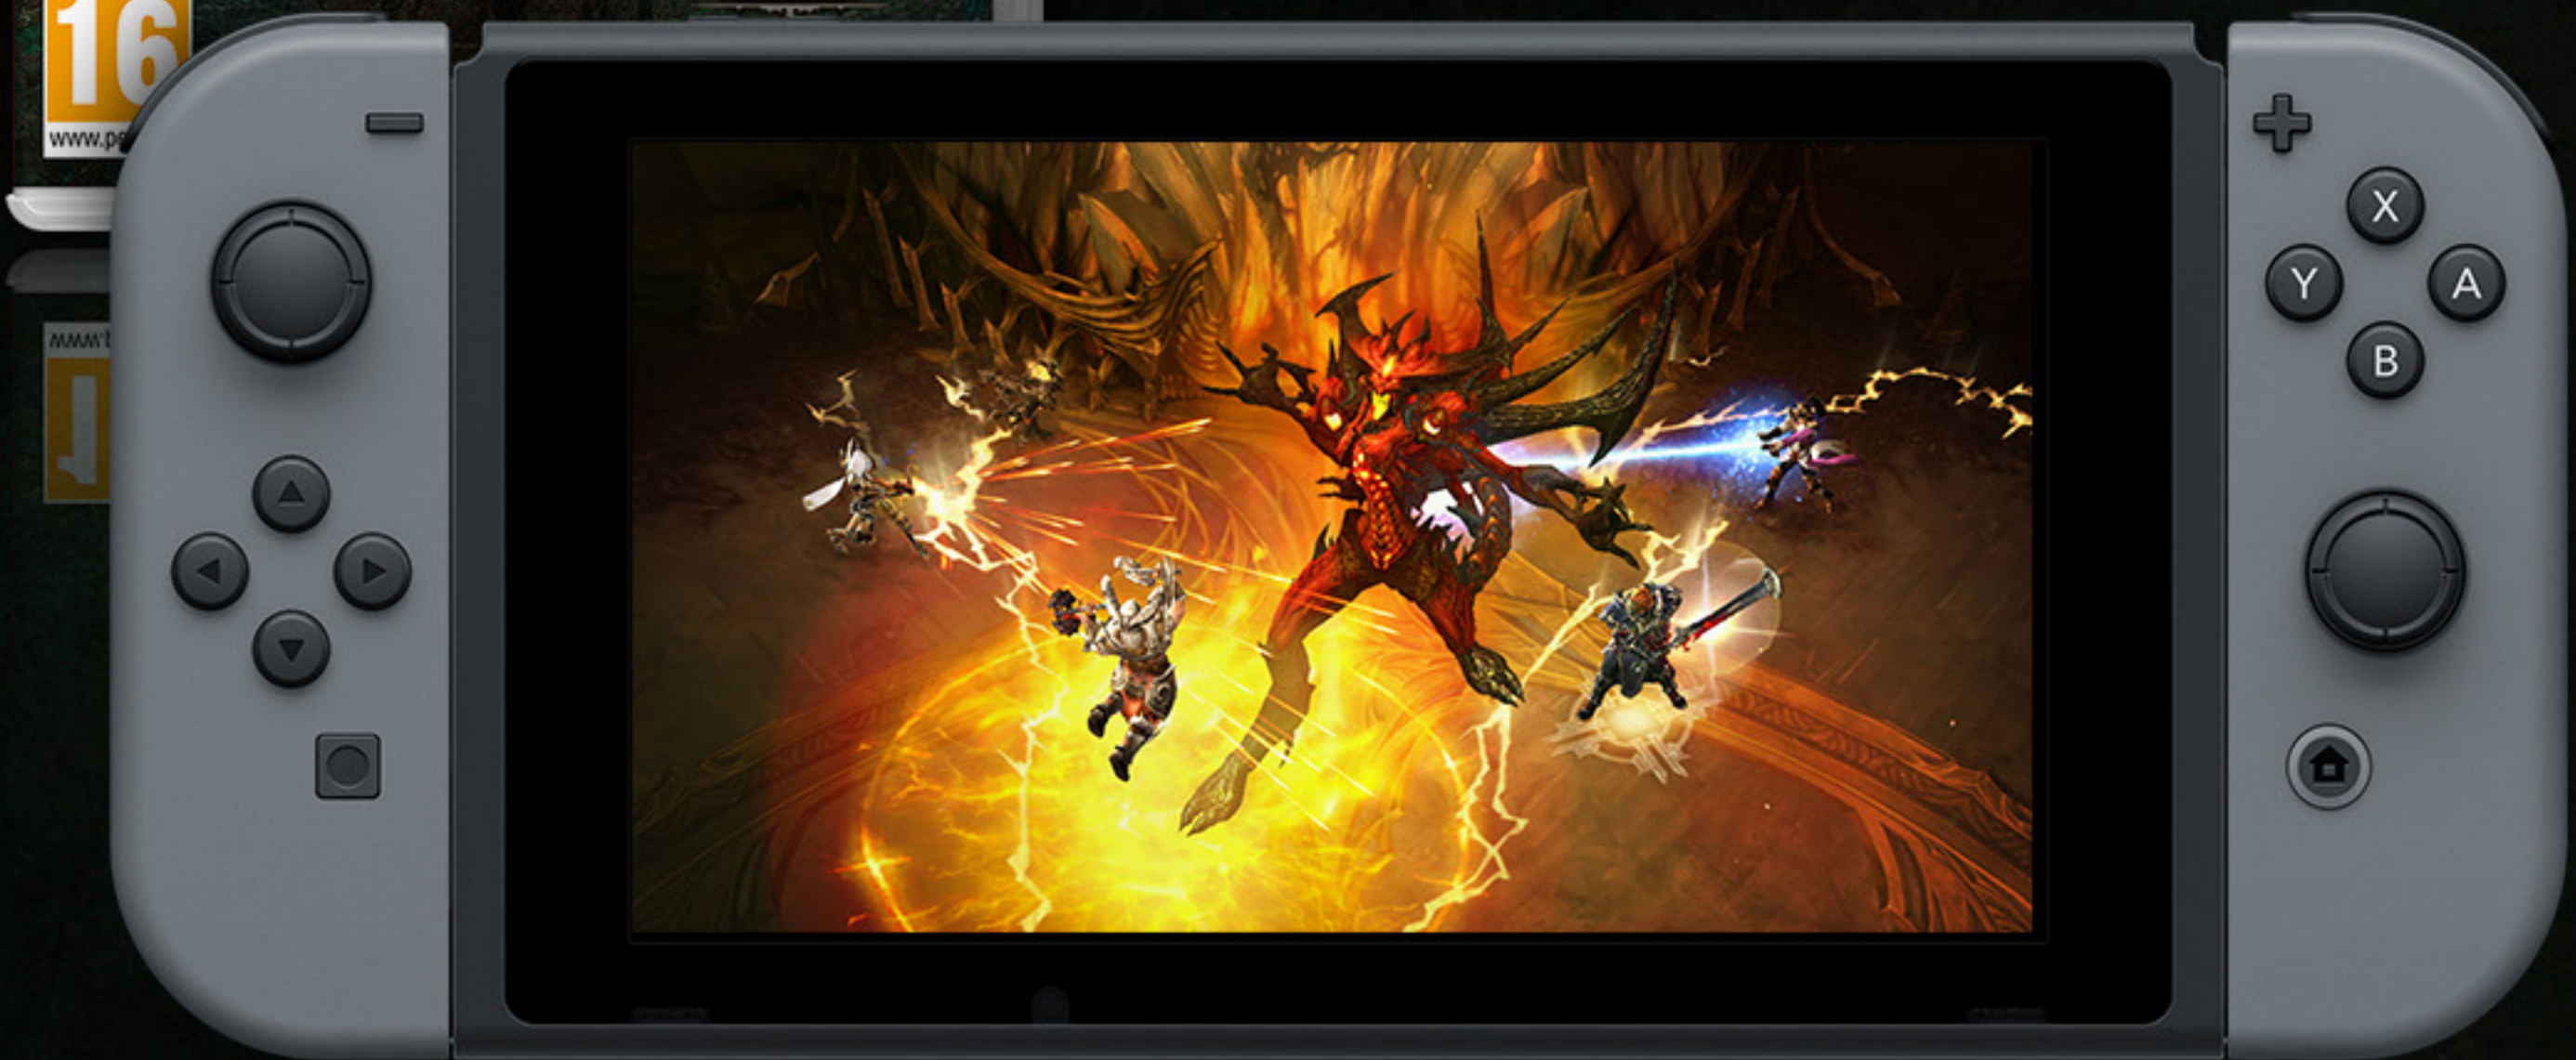

# DIABLO

ETERNAL COLLECTION™

AUTUNNO 2018\*

\*USCITA PREVISTA ENTRO IL 21/12/2018.

© 2018 BLIZZARD ENTERTAINMENT, INC. ETERNAL COLLECTION È UN MARCHIO, E DIABLO, BLIZZARD E BLIZZARD ENTERTAINMENT SONO MARCHI O MARCHI REGISTRATI DI BLIZZARD ENTERTAINMENT, INC. NEGLI STATI UNITI E/O IN ALTRI PAESI. TUTTI GLI ALTRI MARCHI QUI RIPORTATI SONO DI PROPRIETÀ DEI RISPETTIVI DETENTORI. L'UTILIZZO DEL LOGO SWITCH È AUTORIZZATO.

INCLUDE  
TUTTI I CONTENUTI  
DI DIABLO® III

- ◆ Sette potenti e uniche classi di eroi: barbaro, cacciatore di demoni, crociato, mago, monaco, negromante e sciamano.
- ◆ Esplora la storia di Diablo III dal Paradiso Celeste agli Inferi Fiammeggianti in cinque entusiasmanti atti.
- ◆ Scopri ogni angolo del mondo di Sanctuarium grazie alla modalità Avventura, che comprende Incarichi e Varchi.
- ◆ Gli aggiornamenti stagionali introducono periodicamente ricompense esclusive, sfide e classifiche dei giocatori.

## ESCLUSIVE NINTENDO SWITCH

- ◆ Include accessori esclusivi a tema Switch, tra cui un set di trasmogrificazione ispirato al Re del Male, Ganondorf.
- ◆ Gioca con un massimo di quattro amici online, offline in modalità cooperativa locale, o tutti insieme su una sola console.
- ◆ Supporta tutte le configurazioni di controller per Switch, inclusi Joy-Con singoli e doppi.