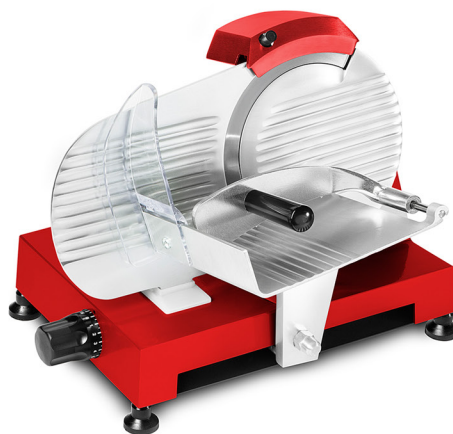

ESSEDUE

www.essedueslicers.com

www.rheninghaus.com

Mod. 220 Opale

AFFETTATRICE AD USO DOMESTICO / DOMESTIC SLICER

Linea Preziosa

Model Modello	Blade Lama	Cutting cross section Capacità di taglio	Food chute Piatto	Chute stroke Corsa carrello	Footprint Dimensioni min.	Overall dimensions Dimensioni max.	Net weight Peso netto	Power Potenza
	Ø	mm	mm	mm	mm	mm	Kg	Kw Hp
220 Opale	220	150x200	200x220	205	A 420	A 510	12,5	0,13
					B 300	B 380		
					H 360	H 360		