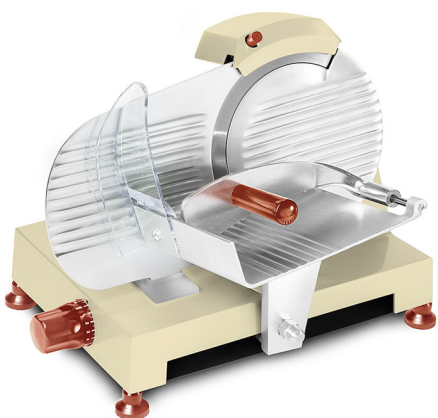

ESSEDUE

www.essedueslicers.com

www.rheninghaus.com

Mod. 220 Opale

AFFETTATRICE AD USO DOMESTICO / DOMESTIC SLICER

Linea Preziosa

Model Modello	Blade Lama	Cutting cross section Capacità di taglio	Food chute Piatto	Chute stroke Corsa carrello	Footprint Dimensioni min.	Overall dimensions Dimensioni max.	Net weight Peso netto	Power Potenza
	Ø	mm	mm	mm	mm	mm	Kg	Kw Hp
220 Opale	220	150x200	200x220	205	A 420	A 510	12,5	0,13
					B 300	B 380		
					H 360	H 360		