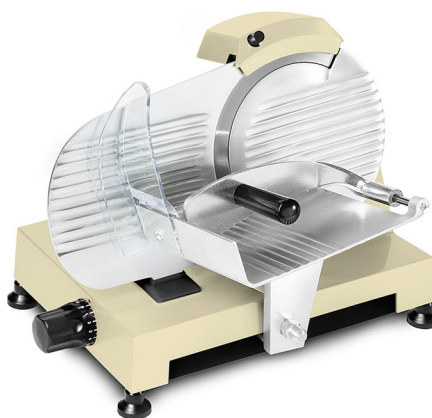

ESSEDUE

www.essedueslicers.com

www.rheninghaus.com

Mod. 220 Opale

AFFETTATRICE AD USO DOMESTICO / DOMESTIC SLICER

Linea Preziosa

Model Modello	Blade Lama	Cutting cross section Capacità di taglio	Food chute Piatto	Chute stroke Corsa carrello	Footprint Dimensioni min.	Overall dimensions Dimensioni max.	Net weight Peso netto	Power Potenza
	Ø	mm	mm	mm	mm	mm	Kg	Kw Hp
220 Opale	220	150x200	200x220	205	A 420	A 510	12,5	0,13
					B 300	B 380		
					H 360	H 360		