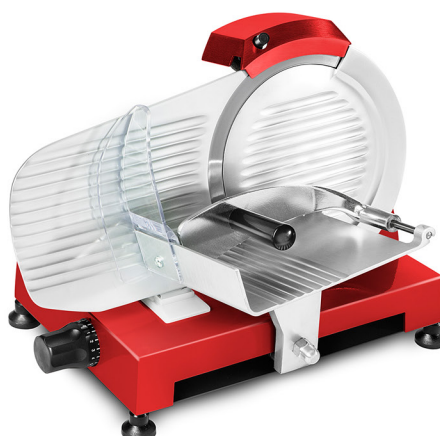

ESSEDUE

www.essedueslicers.com

www.rheninghaus.com

Mod. 250 Opale

AFFETTATRICE AD USO DOMESTICO / DOMESTIC SLICER

Linea Preziosa

Model Modello	Blade Lama	Cutting cross section Capacità di taglio	Food chute Piatto	Chute stroke Corsa carrello	Footprint Dimensioni min.	Overall dimensions Dimensioni max.	Net weight Peso netto	Power Potenza
	Ø	mm	mm	mm	mm	mm	Kg	Kw Hp
250 Opale	250	160x200	200x230	205	A 420	A 510	13	0,13
					B 300	B 380		
					H 370	H 370		