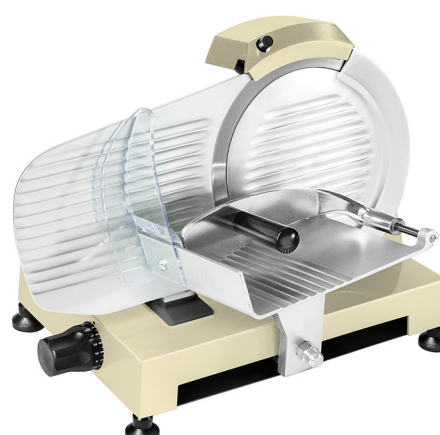

ESSEDUE

www.essedueslicers.com

www.rheninghaus.com

Mod. 250 Opale

AFFETTATRICE AD USO DOMESTICO / DOMESTIC SLICER

Linea Preziosa

Model Modello	Blade Lama	Cutting cross section Capacità di taglio	Food chute Piatto	Chute stroke Corsa carrello	Footprint Dimensioni min.	Overall dimensions Dimensioni max.	Net weight Peso netto	Power Potenza
	Ø	mm	mm	mm	mm	mm	Kg	Kw Hp
250 Opale	250	160x200	200x230	205	A 420	A 510	13	0,13
					B 300	B 380		
					H 370	H 370		