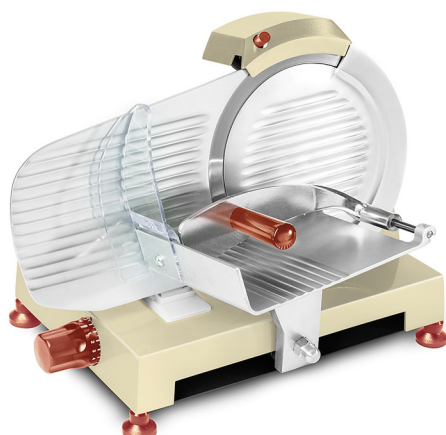

ESSEDUE

www.essedueslicers.com

www.rheninghaus.com

Mod. 250 Opale

AFFETTATRICE AD USO DOMESTICO / DOMESTIC SLICER

Linea Preziosa

Model Modello	Blade Lama	Cutting cross section Capacità di taglio	Food chute Piatto	Chute stroke Corsa carrello	Footprint Dimensioni min.	Overall dimensions Dimensioni max.	Net weight Peso netto	Power Potenza
	Ø	mm	mm	mm	mm	mm	Kg	Kw Hp
250 Opale	250	160x200	200x230	205	A 420	A 510	13	0,13
					B 300	B 380		
					H 370	H 370		