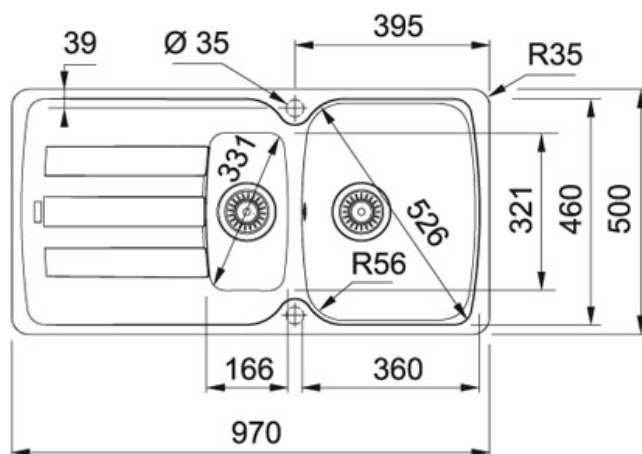

Avena | 114.0490.274

FAMIGLIA : Lavelli | SERIE : Antea | MODELLO : AZG 651 | INSTALLAZIONE : Incasso | FINITURA : Avena

DATI TECNICI

Lunghezza vasca grande	360,00 mm
Larghezza vasca grande	460,00 mm
Profondità vasca grande	210,00 mm
Lunghezza vasca piccola	166,00 mm
Larghezza vasca piccola	321,00 mm
Profondità vasca piccola	115,00 mm
Base	60
Foro Incasso	950X480
Size Chart	XL

FUNZIONI

	Bordo standard		Sanitized
---	----------------	---	-----------