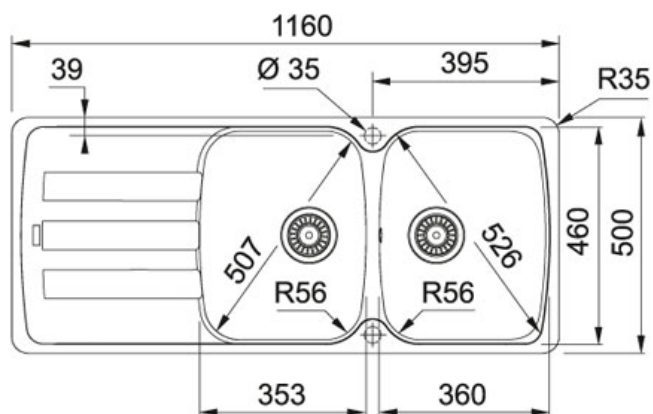

Avena | 114.0490.256

FAMIGLIA : Lavelli | SERIE : Antea | INSTALLAZIONE : Incasso | MODELLO : AZG 621 | FINITURA : Avena

DATI TECNICI

Lunghezza vasca grande	360,00 mm
Larghezza vasca grande	460,00 mm
Profondità vasca grande	210,00 mm
Base	80
Size Chart	XL
Profondità vasca piccola	210,00 mm
Lunghezza vasca piccola	353,00 mm
Larghezza vasca piccola	460,00 mm

FUNZIONI

 Sanitized	 Bordo standard
---	--