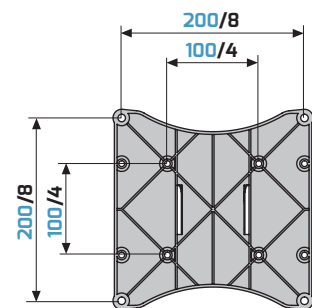

**CME** SLIM  
ES 100

Senza distanziali

Con distanziali (inclusi)

mm/inch

VESA  
75•100  
14" > 25"  
(36 > 63cm)  
MAX  
20kg

**CME** SLIM  
ES 400

Senza distanziali

Con distanziali (inclusi)

mm/inch

VESA  
200•300  
400  
40" > 65"  
(102 > 165cm)  
MAX  
40kg

**CME** SLIM  
ES 200

Senza distanziali

Con distanziali (inclusi)

mm/inch

VESA  
100•200  
26" > 40"  
(66 > 102cm)  
MAX  
30kg

Prodotto	Colore	Codice articolo	Pezzi x cartone	Codice EAN
ES 100	■	580418	4	8006023242405
ES 200	■	580419	3	8006023242429