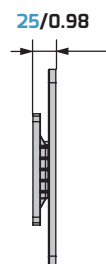

**CME** SLIM  
ES 100

Senza distanziali

Con distanziali (inclusi)

mm/inch

VESA  
75•100  
14" > 25"  
(36 > 63cm)  
MAX  
20kg

**CME** SLIM  
ES 400

Senza distanziali

Con distanziali (inclusi)

mm/inch

VESA  
200•300  
400  
40" > 65"  
(102 > 165cm)  
MAX  
40kg

**CME** SLIM  
ES 200

Senza distanziali

Con distanziali (inclusi)

mm/inch

VESA  
100•200  
26" > 40"  
(66 > 102cm)  
MAX  
30kg

Prodotto	Colore	Codice articolo	Pezzi x cartone	Codice EAN
ES 100	■	580418	4	8006023242405
ES 200	■	580419	3	8006023242429