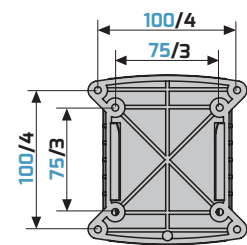

**CME** SLIM  
ES 100

Senza distanziali

Con distanziali (inclusi)

mm/inch

VESA  
75•100  
14" > 25"  
(36 > 63cm)  
MAX  
20kg

**CME** SLIM  
ES 400

Senza distanziali

Con distanziali (inclusi)

mm/inch

VESA  
200•300  
400  
40" > 65"  
(102 > 165cm)  
MAX  
40kg

**CME** SLIM  
ES 200

Senza distanziali

Con distanziali (inclusi)

mm/inch

VESA  
100•200  
26" > 40"  
(66 > 102cm)  
MAX  
30kg

Prodotto	Colore	Codice articolo	Pezzi x cartone	Codice EAN
ES 100	■	580418	4	8006023242405
ES 200	■	580419	3	8006023242429