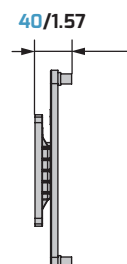

**CME** SLIM  
ES 100

Senza distanziali

Con distanziali (inclusi)

mm/inch

VESA  
75•100  
14" > 25"  
(36 > 63cm)  
MAX  
20kg

**CME** SLIM  
ES 400

Senza distanziali

Con distanziali (inclusi)

mm/inch

VESA  
200•300  
400  
40" > 65"  
(102 > 165cm)  
MAX  
40kg

**CME** SLIM  
ES 200

Senza distanziali

Con distanziali (inclusi)

mm/inch

VESA  
100•200  
26" > 40"  
(66 > 102cm)  
MAX  
30kg

Prodotto	Colore	Codice articolo	Pezzi x cartone	Codice EAN
ES 100	■	580418	4	8006023242405
ES 200	■	580419	3	8006023242429