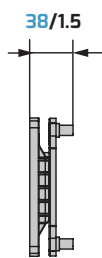

**CME** SLIM  
ES 100

Senza distanziali

Con distanziali (inclusi)

mm/inch

VESA  
75•100  
14" > 25"  
(36 > 63cm)  
MAX  
20kg

**CME** SLIM  
ES 400

Senza distanziali

Con distanziali (inclusi)

mm/inch

VESA  
200•300  
400  
40" > 65"  
(102 > 165cm)  
MAX  
40kg

**CME** SLIM  
ES 200

Senza distanziali

Con distanziali (inclusi)

mm/inch

VESA  
100•200  
26" > 40"  
(66 > 102cm)  
MAX  
30kg

Prodotto	Colore	Codice articolo	Pezzi x cartone	Codice EAN
ES 100	■	580418	4	8006023242405
ES 200	■	580419	3	8006023242429