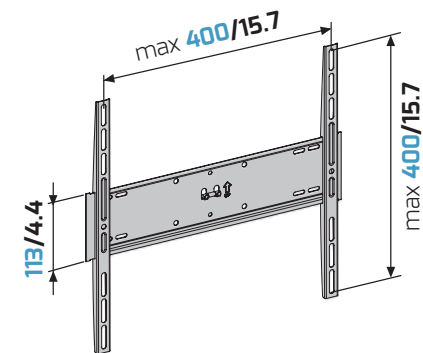

**CME** SLIM  
ES 100

Senza distanziali

Con distanziali (inclusi)

mm/inch

VESA  
75•100  
14" > 25"  
(36 > 63cm)  
MAX  
20kg

**CME** SLIM  
ES 400

Senza distanziali

Con distanziali (inclusi)

mm/inch

VESA  
200•300  
400  
40" > 65"  
(102 > 165cm)  
MAX  
40kg

**CME** SLIM  
ES 200

Senza distanziali

Con distanziali (inclusi)

mm/inch

VESA  
100•200  
26" > 40"  
(66 > 102cm)  
MAX  
30kg

Prodotto	Colore	Codice articolo	Pezzi x cartone	Codice EAN
ES 100	■	580418	4	8006023242405
ES 200	■	580419	3	8006023242429