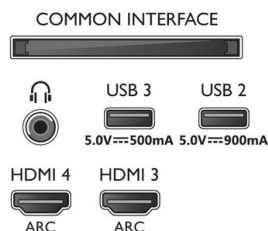

Design

- Colori del TV: Cornice in metallo
- Design del supporto: Piedistallo a T in metallo color argento
- Telecomando: con pelle Muirhead

Dimensioni (l x p x a)

- Dimensioni confezione (L x A x P): 1214,0 x 770,0 x 150,0 mm
- Dimensioni set (L x A x P): 1068,5 x 611,8 x 68,0 mm
- Dimensioni apparecchio con supporto (L x A x P): 1068,5 x 683 x 230,0 mm
- Dimensioni del supporto (L x A x P): 550,0 x 70,0 x 230,0 mm
- Peso del prodotto: 13,9 Kg
- Peso prodotto (+ supporto): 16,3 Kg
- Peso incluso imballaggio: 20,1 Kg
- Compatibile con montaggio a parete: 300 x 300 mm

Accessori

- Accessori inclusi: 2 batterie AAA, Brochure legale e per la sicurezza, Cavo alimentazione, Guida rapida, Telecomando, Piedistallo da tavolo

Scheda energetica UE

- Numeri di registrazione EPREL: 1240490
- Classe energetica per SDR: G
- Consumo energetico in modalità accesso per SDR: 66 kWh/1000h
- Classe energetica per HDR: F
- Consumo energetico in modalità accesso per HDR: 56 kWh/1000h
- Modalità standby in rete: < 2,0 W
- Consumo energetico in modalità off: nd
- Tecnologia dei pannelli: OLED

Connections

Side

Bottom

Data di rilascio
2023-02-12

Versione: 9.4.1

12 NC: 8670 001 82713
EAN: 87 18863 03448 4

© 2023 Koninklijke Philips N.V.
Tutti i diritti riservati.

Le specifiche sono soggette a modifica senza preavviso I marchi sono di proprietà di Koninklijke Philips N.V. o dei rispettivi detentori.