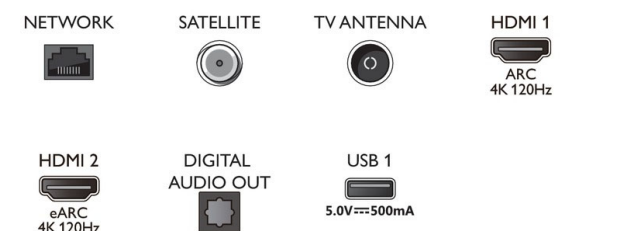

Design

- Colori del TV: Cornice in metallo
- Design del supporto: Piedistallo a T in metallo color argento
- Telecomando: con pelle Muirhead

Dimensioni (l x p x a)

- Dimensioni confezione (L x A x P): 1214,0 x 770,0 x 150,0 mm
- Dimensioni set (L x A x P): 1068,5 x 611,8 x 68,0 mm
- Dimensioni apparecchio con supporto (L x A x P): 1068,5 x 683 x 230,0 mm
- Dimensioni del supporto (L x A x P): 550,0 x 70,0 x 230,0 mm
- Peso del prodotto: 13,9 Kg
- Peso prodotto (+ supporto): 16,3 Kg
- Peso incluso imballaggio: 20,1 Kg
- Compatibile con montaggio a parete: 300 x 300 mm

Accessori

- Accessori inclusi: 2 batterie AAA, Brochure legale e per la sicurezza, Cavo alimentazione, Guida rapida, Telecomando, Piedistallo da tavolo

Scheda energetica UE

- Numeri di registrazione EPREL: 1240490
- Classe energetica per SDR: G
- Consumo energetico in modalità accesso per SDR: 66 kWh/1000h
- Classe energetica per HDR: F
- Consumo energetico in modalità accesso per HDR: 56 kWh/1000h
- Modalità standby in rete: < 2,0 W
- Consumo energetico in modalità off: nd
- Tecnologia dei pannelli: OLED

Connections

Side

Bottom

Data di rilascio
2023-02-12

Versione: 9.4.1

12 NC: 8670 001 82713
EAN: 87 18863 03448 4

© 2023 Koninklijke Philips N.V.
Tutti i diritti riservati.

Le specifiche sono soggette a modifica senza preavviso I marchi sono di proprietà di Koninklijke Philips N.V. o dei rispettivi detentori.