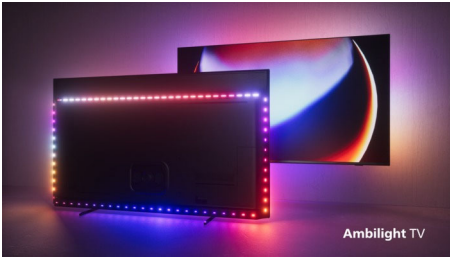

PHILIPS

Android TV UHD 4K

Processore P5 AI Perfect Picture Audio Dolby Atmos, TV Ambilight su 4 lati, TV Android da 121 cm (48")

48OLED807/12

In evidenza

Ambilight su 4 lati

Grazie ad Ambilight, l'incredibile esperienza di visione con un TV OLED Philips diventa decisamente migliore! Il sistema di illuminazione a LED su tutti i quattro lati del televisore si illumina e cambia colore in perfetta sincronia con i colori dell'azione sullo schermo o con la tua musica. È così coinvolgente che non potrai più farne a meno.

TV OLED Philips

Vuoi sentire tutta la potenza di ogni scena? Le immagini incredibilmente realistiche del tuo TV OLED Philips sono straordinarie da qualsiasi angolazione. I colori brillanti ti permettono di vedere ogni dettaglio, anche nelle aree chiare e scure. Tutti i principali formati HDR sono supportati e potrai godere di un'esperienza davvero coinvolgente e unica.