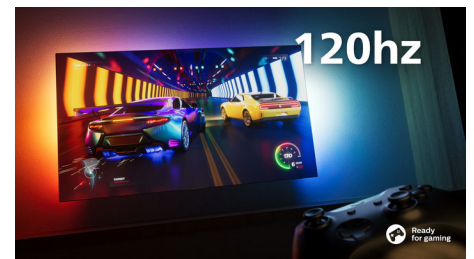

VRR HDMI 2.1 e bassa latenza

Gioca senza limiti. Il tuo televisore Philips con HDMI 2.1 integrato ti consente di sfruttare al massimo i tuoi accessori di nuova generazione, con un'azione di gioco super reattiva e una grafica incredibilmente fluida. Salta, cambia direzione all'istante o preparati ad affrontare perfettamente le curve, mentre la modalità gaming Ambilight amplifica ogni emozione.