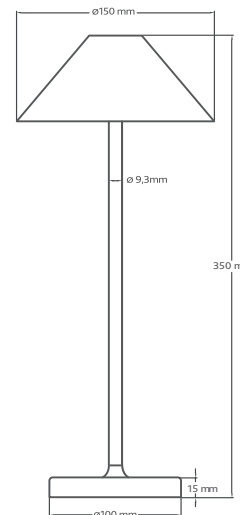

DATI TECNICI

- > Base e supporto in alluminio
- > Diffusore e cappello in plastica
- > Batteria ricaricabile al litio da 4000mAh.
- > Accensione e dimmer con tasto "SOFT TOUCH"
- > Cavo USB-C per ricarica
- > Alimentazione 5V 1A
- > Alimentatore NON incluso