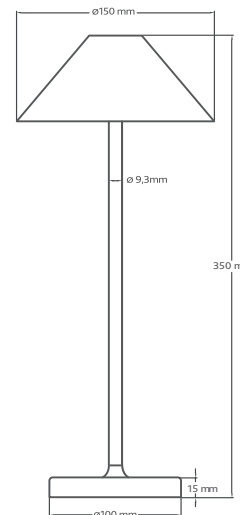

FUNZIONE DIMMER

Tenendo premuto il tasto è possibile regolare l'intensità luminosa.

DATI TECNICI

- > Base e supporto in alluminio
- > Diffusore e cappello in plastica
- > Batteria ricaricabile al litio da 4000mAh.
- > Accensione e dimmer con tasto "SOFT TOUCH"
- > Cavo USB-C per ricarica
- > Alimentazione 5V 1A
- > Alimentatore NON incluso