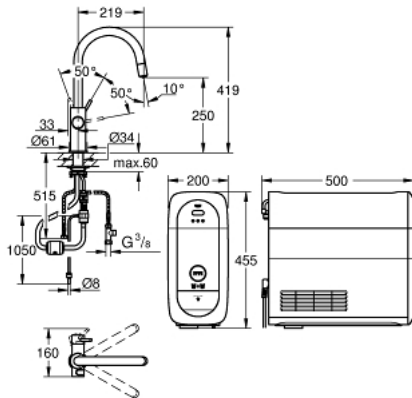

31 541 KS0 GROHE BLUE HOME STARTER KIT

DESCRIZIONE PRODOTTO

- composto da:
- GROHE Blue Home miscelatore monocomando per lavello con sistema filtrante e dell'acqua
- bocca "C"
- pulsante a pressione per 3 tipologie di acqua fresca e filtrata
- acqua naturale fresca, acqua leggermente frizzante e frizzante fredda
- cartuccia a dischi ceramici da 28 mm con tecnologia GROHE SilkMove
- con mousseur estraibile
- bocca girevole
- angolo di rotazione 360°
- 2 canali di erogazione dell'acqua separati per acqua corrente miscelata e acqua filtrata
- GROHE Blue Home refrigeratore
- erogazione di circa 6 litri di acqua frizzante e fredda alla minima temperatura ogni ora (1,5 ogni 20 minuti più 1,5 contenuto di partenza nel refrigeratore)
- GROHE Blue refrigeratore 180 Watt, 230 V, 50 Hz
- livello sonoro in standby 44 dB(A)
- protezione IP 21
- marchio CE
- E' obbligatorio realizzare sul pianale della cabina lavello i fori di ventilazione per il frigorifero seguendo le istruzioni allegate nei TPI
- set-up del software e monitoraggio della capacità di filtro e bombola di CO2 gestibili tramite l'App GROHE Ondus
- con Bluetooth 4.0 * e interfaccia WIFI per comunicazione dati wireless
- per sistemi Apple** e Android
- copertura Bluetooth (10 m) variabile a seconda dei materiali e dei muri presenti tra il trasmettitore e il ricevitore
- filtri compatibili: - filtro a 5 fasi taglia S, capacità media 600 l con durezza acqua fino a 20° dKH o un anno di utilizzo (40 404 001) - filtro a 5 fasi taglia M, capacità media 1500 l con durezza acqua fino a 20° dKH o un anno di utilizzo (40 430 001) - filtro ai carboni attivi, capacità media 3000 l o un anno di utilizzo (40 547 001) - filtro Magnesium + Zinco, capacità media 400 l con durezza acqua fino a 17° dGH o un anno di utilizzo (40 691 002)
- GROHE Blue filtro a 5 fasi taglia S capacità media 600 l con durezza acqua fino a 20° dKH o un anno di utilizzo (40 404 001) per migliorare il sapore e la qualità dell'acqua e testata con facile regolazione della durezza dell'acqua
- GROHE Blue bombola CO2 da 425 gr
-
- Requisiti Apple: iPhone con versione iOS 12.0 o superiori