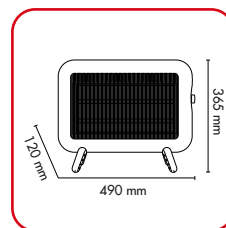

Griglia metallica di
protezione
Metal protection grid

Dimensioni
Dimensions

ARGO SEVENTY

ARGO SEVENTY ICE 191070220

ARGO SEVENTY GREEN 191070221

Lo stile retrò del suo design si fonde perfettamente con la finitura ultra moderna, total white o fully green, matt. Piccola ma efficiente, è disponibile anche nella variante colore verde intenso, che le attribuisce una personalità più contemporanea. Il caldo è immediato e può essere personalizzato con l'accensione separata delle due lampade.