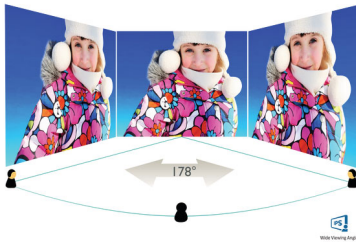

Tecnologia IPS

I display IPS utilizzano una tecnologia avanzata che offre un angolo visuale estremamente ampio di 178/178°, per una visualizzazione da quasi ogni angolazione. A differenza dei pannelli TN standard, i display IPS garantiscono immagini davvero nitide dai colori naturali, così da renderli ideali non solo per foto, film e navigazione Web, ma anche per le applicazioni professionali che richiedono colori accurati e luminosità costante.