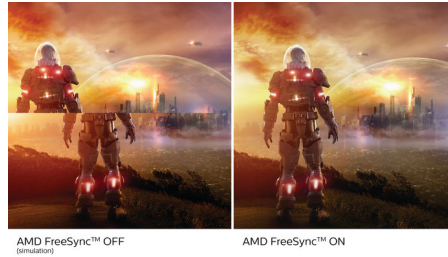

Gioco incredibilmente fluido

Il gioco non dovrebbe essere una scelta tra grafica incostante o fotogrammi interrotti. Con il nuovo monitor Philips non sarà così. Otterrai prestazioni fluide e senza artefatti con quasi tutte le frequenze di fotogrammi e tempi di refresh e di risposta ultrarapidi, grazie alla tecnologia AMD FreeSync™.

Webcam e microfono con cancellazione del rumore

Questo monitor Philips è dotato di webcam integrata da 5 MP, microfono con cancellazione del rumore e altoparlanti. Ideale per lavorare da casa e collaborare da remoto. La webcam è certificata per Windows Hello. Dispone di sensori avanzati per il riconoscimento facciale di Windows Hello™, che consente di accedere comodamente ai dispositivi Windows in meno di 2 secondi. L'interruttore fisico della fotocamera offre una maggiore privacy quando non è in uso. Il microfono con cancellazione del rumore e i due altoparlanti integrati da 5 W offrono comunicazioni chiare.