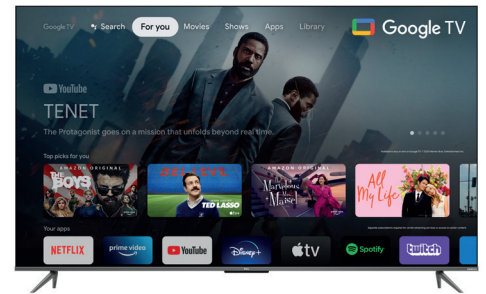

TCL

65C635

65"

TV TCL 4K QLED con Google TV e Game Master

COLORI INFINITI, INTRATTENIMENTO ILLIMITATO

QLED

QLED
Gli eccezionali colori del QLED

4K HDR PRO

4K HDR PRO
neri più profondi, contrasto più elevato e colori vividi

MULTI HDR FORMAT

Multi formato HDR
Il miglior HDR da qualsiasi sorgente

Game Master
La migliore esperienza di gioco

HDMI 2.1 ALLM

Auto Low Latency Mode

-

ONKYO

Dolby Atmos

Suono Onkyo con Dolby Atmos
Esperienza cinematografica a casa

Google TV

Entertainment you love.
With a little help from Google

Google Assistant

HANDS-FREE VOICE CONTROL

Controllo vocale Google Assistant
Lascia che sia la tua voce a dare i comandi

TCL**65C635****DISPLAY**

Dimensione schermo (pollici/cm)	65 / 165.1
Dimensione schermo visibile: diagonale (pollici/cm)	64.5 / 164
Risoluzione pannello	UHD
Tecnologia Wide color	Quantum Dot
HDR (High Dynamic Range)	Si
Formati HDR	Dolby Vision, HDR10, HDR10+, PQ10, HLG
Luminosità HDR	-
Picture Performance Index*	3100
Risoluzione	3840x2160
Curvo / Curvatura	-
Pannello 10 bit	Si
Contrasto Dinamico	Mega
Processore Immagine	IPQ 2.0 Engine
Dimming	Si
Rivestimento Ultra AR	-
UHD upscaling	UHD AI Super Resolution
Color management	Calibrazione 20P & 2P
Digital Noise Reduction	Si
Modalità Film	Si