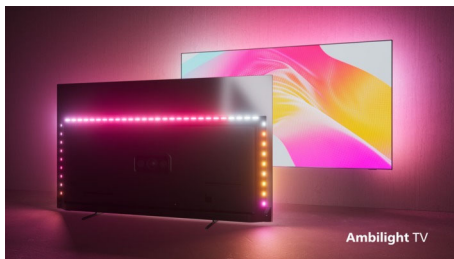

PHILIPS

Android TV UHD 4K

TV Ambilight su 3 lati Supporta i principali formati HDR, Dolby Vision e Dolby Atmos, TV Android da 139 cm (55")

In evidenza

55PUS8007/12

Philips Ambilight

Grazie a Philips Ambilight, la brillante esperienza di visione con un televisore Philips diventa ancora più coinvolgente! Il sistema di illuminazione a LED sui bordi del televisore si illumina e cambia colore in perfetta sincronia con i colori dell'azione sullo schermo o con la tua musica. È così coinvolgente che non potrai più farne a meno!

TV LED UHD 4K

Innamorati di tutto ciò che guardi con questo TV LED UHD 4K. Il sistema Pixel Precise Ultra HD di Philips ottimizza la qualità dell'immagine per offrire immagini nitide, colori brillanti e movimenti fluidi. Otterrai sempre la migliore esperienza di visione.

Design sottile e accattivante.

Cerchi un televisore da posizionare nella tua stanza? Lo schermo praticamente privo di cornice di questo smart TV 4K si abbina a qualsiasi arredo e, grazie ai piedini neri opachi, lo schermo sembra fluttuare. Inoltre, le nostre confezioni e gli inserti sono realizzati in carta e cartone riciclati.