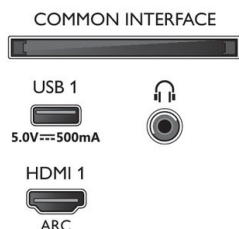

Design

- Colori del TV: Cornice nera opaca
- Design del supporto: Supporti a punta neri

55PUS8007/12

Dimensioni (l x p x a)

- Dimensioni confezione (L x A x P): 1360,0 x 840,0 x 160,0 mm
- Dimensioni set (L x A x P): 1231,2 x 709,6 x 81,6 mm
- Dimensioni apparecchio con supporto (L x A x P): 1231,2 x 736,6 x 255,8 mm
- Dimensioni del supporto (L x A x P): 732,0 x 27,0 x 255,8 mm
- Peso del prodotto: 14,2 Kg
- Peso prodotto (+ supporto): 14,4 Kg
- Peso incluso imballaggio: 17,9 Kg
- Altezza del piedistallo rispetto al bordo inferiore del TV: 27,0 mm
- Distanza tra i 2 piedistalli: 732,0 mm
- Compatibile con montaggio a parete: 200 x 300 mm

Accessori

- Accessori inclusi: Telecomando, 2 batterie AAA, Cavo alimentazione, Guida rapida, Brochure legale e per la sicurezza, Piedistallo da tavolo

Scheda energetica UE

- Numeri di registrazione EPREL: 1189551
- Classe energetica per SDR: F
- Consumo energetico in modalità acceso per SDR: 77 kWh/1000h
- Classe energetica per HDR: G
- Consumo energetico in modalità acceso per HDR: 90 kWh/1000h
- Modalità standby in rete: < 2,0 W
- Consumo energetico in modalità off: nd
- Tecnologia dei pannelli: LCD LED

Connections

Side

Bottom

Data di rilascio
2023-02-04

Versione: 6.1.1

12 NC: 8670 001 82548
EAN: 87 18863 03392 0

© 2023 Koninklijke Philips N.V.
Tutti i diritti riservati.

Le specifiche sono soggette a modifica senza preavviso. I marchi sono di proprietà di Koninklijke Philips N.V. o dei rispettivi detentori.