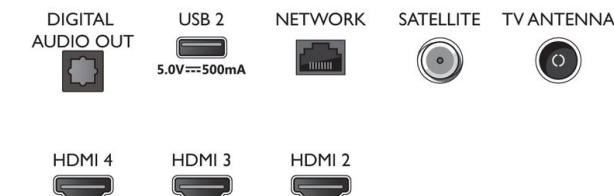

Funzioni video HDMI supportate

- Giochi: HDMI VRR, ALLM, HGIG
- HDMI 1/2: HDMI 2.0
- HDMI 3/4: HDMI 2.0
- HDR: Dolby Vision, HDR10, HLG

Applicazioni multimediali

- Formati di riproduzione dei video: Contenitori: AVI, MKV, H264/MPEG-4 AVC, MPEG-1, MPEG-2, MPEG-4, HEVC (H.265), VP9, AV1
- Supporto formati sottotitoli: .SMI, .SRT, .SUB, .TXT, .ASS, .SSA
- Formati di riproduzione della musica: AAC, MP3, WAV, WMA (v2 fino a v9.2), WMA-PRO (v9 e v10)
- Formati di riproduzione delle immagini: JPEG, BMP, GIF, PNG, HEIF

Design

- Colori del TV: Cornice nera opaca
- Design del supporto: Supporti a punta neri

55PUS8007/12

Dimensioni (l x p x a)

- Dimensioni confezione (L x A x P): 1360,0 x 840,0 x 160,0 mm
- Dimensioni set (L x A x P): 1231,2 x 709,6 x 81,6 mm
- Dimensioni apparecchio con supporto (L x A x P): 1231,2 x 736,6 x 255,8 mm
- Dimensioni del supporto (L x A x P): 732,0 x 27,0 x 255,8 mm
- Peso del prodotto: 14,2 Kg
- Peso prodotto (+ supporto): 14,4 Kg
- Peso incluso imballaggio: 17,9 Kg
- Altezza del piedistallo rispetto al bordo inferiore del TV: 27,0 mm
- Distanza tra i 2 piedistalli: 732,0 mm
- Compatibile con montaggio a parete: 200 x 300 mm

Accessori

- Accessori inclusi: Telecomando, 2 batterie AAA, Cavo alimentazione, Guida rapida, Brochure legale e per la sicurezza, Piedistallo da tavolo

Scheda energetica UE

- Numeri di registrazione EPREL: 1189551
- Classe energetica per SDR: F
- Consumo energetico in modalità acceso per SDR: 77 kWh/1000h
- Classe energetica per HDR: G
- Consumo energetico in modalità acceso per HDR: 90 kWh/1000h
- Modalità standby in rete: < 2,0 W
- Consumo energetico in modalità off: nd
- Tecnologia dei pannelli: LCD LED

Connections

Side

Bottom

Data di rilascio
2023-02-04

Versione: 6.1.1

12 NC: 8670 001 82548
EAN: 87 18863 03392 0

© 2023 Koninklijke Philips N.V.
Tutti i diritti riservati.

Le specifiche sono soggette a modifica senza preavviso. I marchi sono di proprietà di Koninklijke Philips N.V. o dei rispettivi detentori.