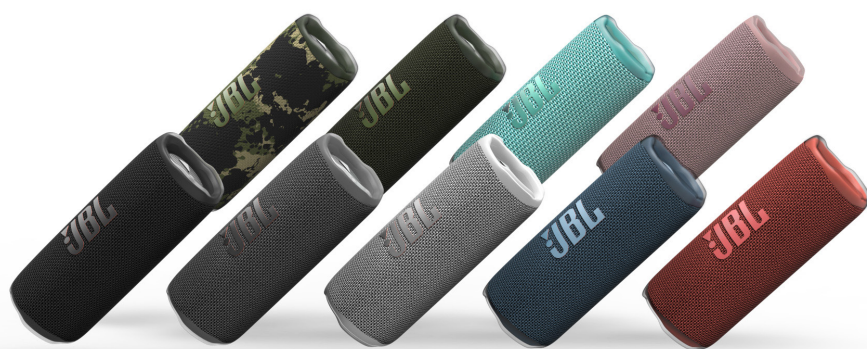

Suono entusiasmante per ogni avventura.

La tua avventura. La tua colonna sonora. Il JBL Flip 6 offre un potente JBL Original Pro Sound con eccezionale chiarezza grazie al suo sistema di diffusori a 2 vie, composto da un driver ottimizzato di forma ovale, un tweeter separato e due radiatori per bassi che pompano. Questo diffusore dal suono potente ma facile da trasportare è impermeabile all'acqua e alla polvere, così puoi portarlo ovunque e con qualsiasi condizione atmosferica. E con 12 ore di autonomia, puoi divertirti fino al tramonto o all'alba, ovunque ti porti la musica. Usa PartyBoost per collegare più diffusori compatibili. Il Flip 6 è disponibile in una varietà di colori accattivanti.

Caratteristiche

- ▶ Suono più forte e potente
- ▶ Design impermeabile all'acqua e alla polvere IP67
- ▶ 12 ore di autonomia
- ▶ Design vivace
- ▶ Divertimento senza limiti con PartyBoost
- ▶ App JBL Portable
- ▶ Protezione ricarica USB
- ▶ Streaming Wireless Bluetooth
- ▶ Imballaggio rispettoso dell'ambiente

Caratteristiche e Vantaggi

Suono più forte e potente

Il ritmo continua con il sistema di diffusori a 2 vie JBL Flip 6, progettato per offrire un suono ad alte prestazioni, nitido e potente. Il suo woofer di forma ovale offre bassi e medi eccezionali, mentre un tweeter separato produce frequenze elevate nitide e chiare. Flip 6 è inoltre dotato di doppi radiatori passivi per bassi profondi, ottimizzati con l'algoritmo avanzato di Harman.

Design vivace

L'audio entusiasmante si sposa con il design vivace. Questo modello dal suono potente ma facile da trasportare è adatto a qualsiasi stile personale. Usalo in verticale o orizzontale, e scegli tra svariati colori vivaci.