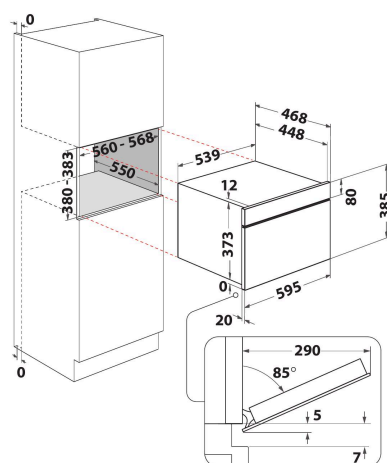

W7 MD440

12NC: 859991539250

Codice EAN: 8003437395888

Whirlpool

SENSING THE DIFFERENCE

- Tecnologia 6° SENSO
- Funzione 6TH Sense CRISP con piatto CRISP
- 6° SENSO Defrost
- Funzione Crisp
- Cavità 31 lt
- Jet Start: riscaldamento rapido alimenti
- Jet Defrost-Scongellamento
- Funzione vapore
- Nuova funzione Steam&Boil
- Funzione BreadDefrost
- Potenza max microonde 1000 W
- Piatto girevole 32,5 cm
- Massimo diametro del piatto: 315 mm
- Comandi "Touch Control" a sfioramento
- Ventilazione anteriore
- Apertura porta a ribalta
- Piatto Crisp e maniglia