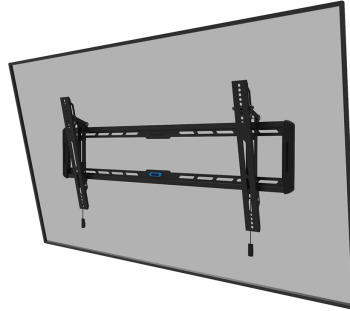

WL35-550BL18

NEOMOUNTS SUPPORTO A PARETE PER TV

SPECIFICAZIONI

GENERALE

Dim. min. schermo*	43 inch
Dim. max. schermo*	86 inch
Peso massimo	70 kg (per schermo)
Schermi	1
Minimo VESA	100x100 mm
Massimo VESA	800x400 mm
Distanza dalla parete	3,3 cm

FUNZIONALITÀ

Tipologia	Inclinazione
Inclinazione (gradi)	12°
Altezza	42,5 cm
Larghezza	93,5 cm
Profondità	3,3 cm
Tipo di regolazione	Manuale

INFORMAZIONI

Colore	Nero
Materiale principale	Acciaio
Garanzia	5 anni
EAN code	8717371448752

Neomounts

Neomounts

Neomounts WL35-550BL18 supporto a parete inclinabile per schermi 43-86" - Nero

Il Neomounts WL35-550BL18 è un supporto da parete inclinabile per schermi piatti fino a 86" con un peso massimo consigliato di 70 kg. La versatile tecnologia di inclinazione (12°) consente di creare l'angolo di visione ottimale.

Il WL35-550BL18 ha una profondità di 3,3 cm ed è adatto per schermi con fori VESA da 100x100 a 800x400 mm.

Il supporto è dotato di un sistema intelligente magnetico pull & release, che consente di fissare la TV in un batter d'occhio ed in modo sicuro e solido. Successivamente, le cinghie di trazione/ rilascio possono essere facilmente nascoste dietro lo schermo facendo clic sul magnete sul supporto. La livella a bolla integrata assicura una facile installazione del supporto.