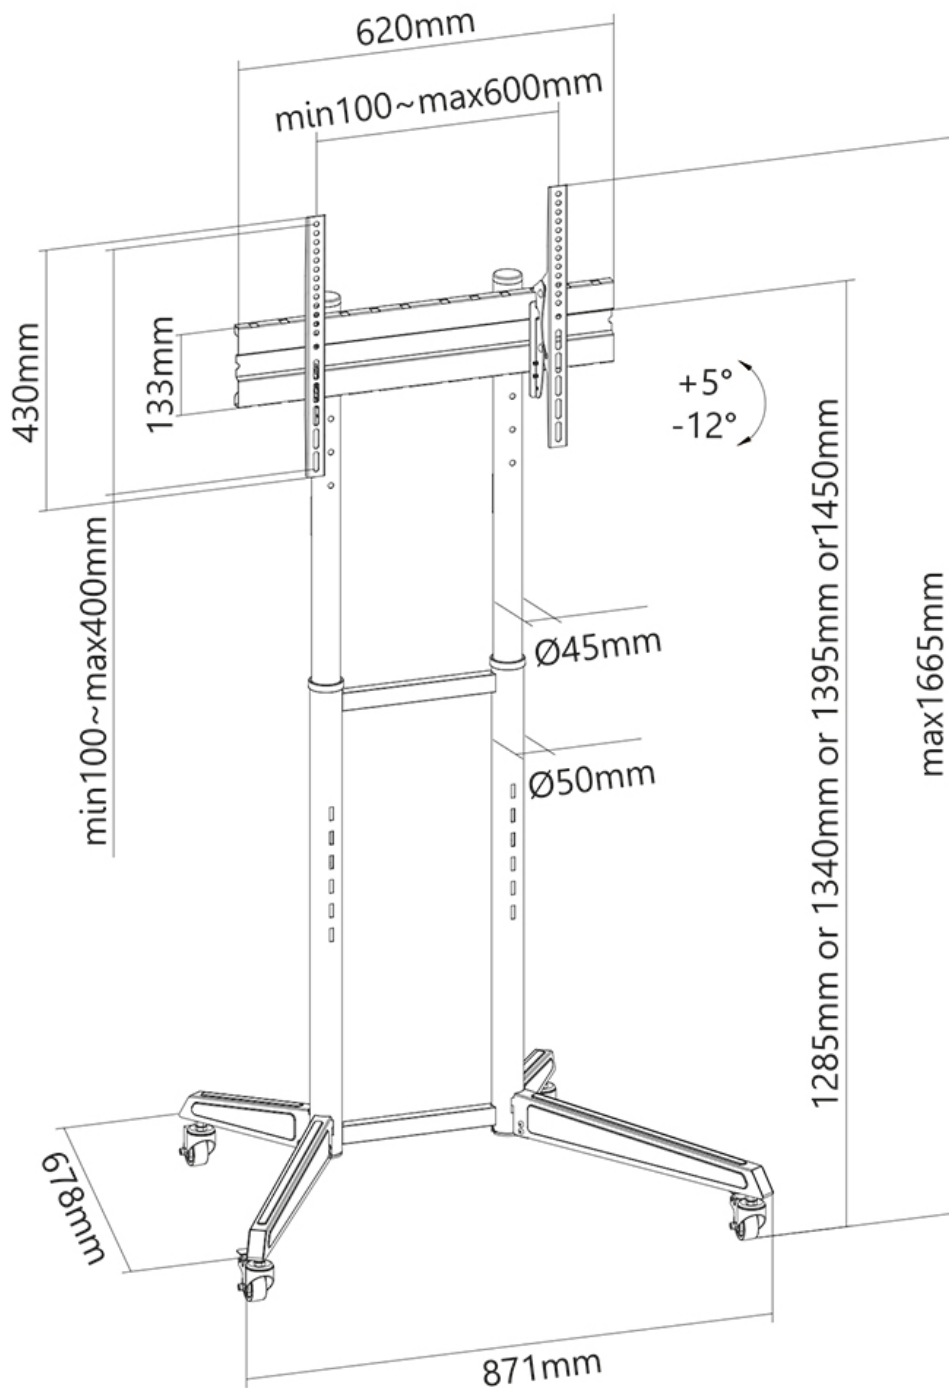

FL50-540BL1

NEOMOUNTS SUPPORTO DA PAVIMENTO

Neomounts