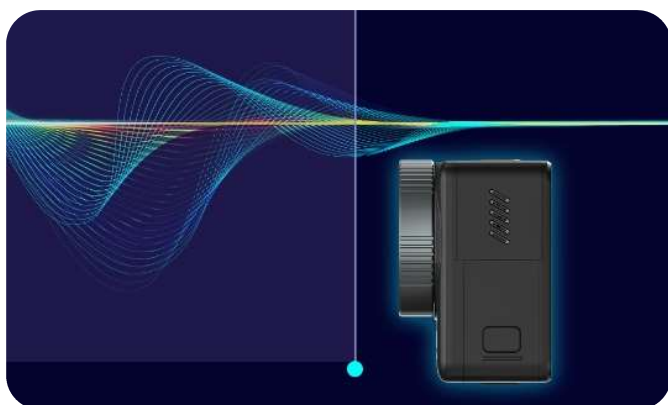

Qualità audio professionale

Advanced noise reduction

Elite 4K pro è dotata di una tecnologia per la riduzione del rumore per un suono più pulito e realistico cancellando ogni interferenza e fastidiosi rumori di fondo.

Microfono esterno (opzionale)

Puoi collegare un microfono esterno per registrare musica e suoni con maggiore profondità qualità e colore.

Full metal body

Fall-proof, strong and stable.

Surriscaldamento Impossibile

Corpo camera interamente in metallo per garantire solidità e resistenza agli urti e per assicurare una migliore conduttività termica e maggiore dissipazione del calore preservando il dispositivo, mantenendolo in uno stato ottimale prevenendo guasti o danni dovuti ad utilizzo prolungato o di utilizzo in situazioni con elevate temperature.