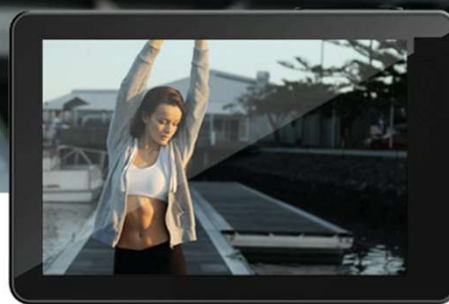

**ELITE 4K PRO 60 fps**

BODY WATERPROOF

onegear 

**NOVITÀ**

onegear 

## Correzione automatica della distorsione

170° super grandangolare

La distorsione dell'obiettivo è un fenomeno comune nella fotografia che si verifica in genere quando si utilizzano obiettivi grandangolari, Elite 4K pro è dotata di un sistema automatico di correzione della distorsione negativa per riprese e foto sempre perfette.