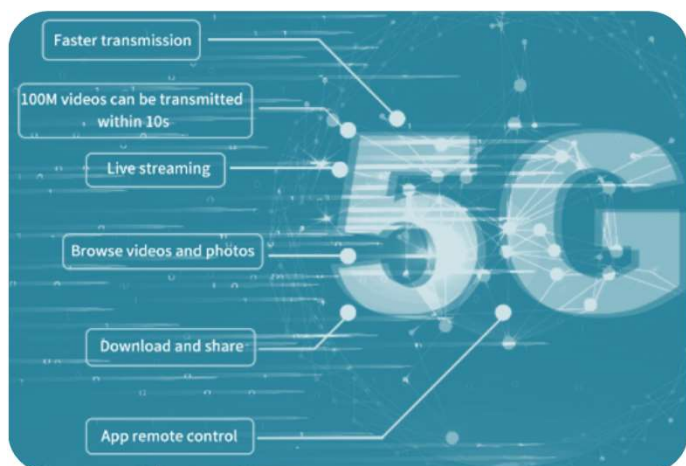

WiFi 5GHz Scarica e condividi più velocemente

Il WiFi dual-mode a 2,4 GHz / 5 GHz, Elite 4K pro ti garantisce una velocità di trasmissione circa 4 volte superiore al WiFi a 2,4 GHz per scaricare video nel tuo smartphone in meno di 10 secondi.