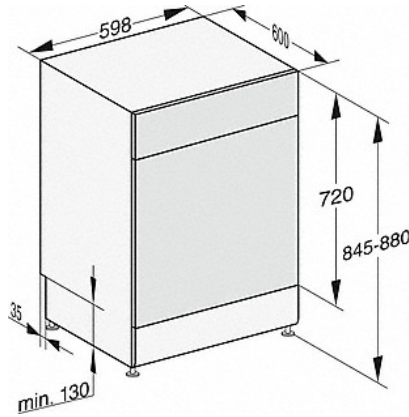

## G 5210 SC Active Plus

Lavastoviglie da posizionamento libero  
per risultati di asciugatura ottimali grazie all'asciugatura AutoOpen.

Dati tecnici	
Larghezza nicchia in mm	600
Altezza nicchia in mm	845
Profondità nicchia in mm	600
Larghezza elettrodomestico in mm	598
Altezza elettrodomestico in mm	845
Profondità elettrodomestico in mm	600
Profondità elettrodomestico a sportello aperto in cm	119,5
Peso netto in kg	53,5
Potenza assorbita in kW	2,0
Tensione in V	230
Protezione in A	10
Numero fasi	1
Frequenza elettrica standard	50
Lunghezza tubo di afflusso idrico in m	1,50
Lunghezza di tubo di scarico idrico in m	1,50
Lunghezza del cavo elettrico in m	1,70

## G 5210 SC Active Plus

Lavastoviglie da posizionamento libero  
per risultati di asciugatura ottimali grazie all'asciugatura AutoOpen.

G7000, 60 cm, da posizionamento libero, schema misure, (schema)