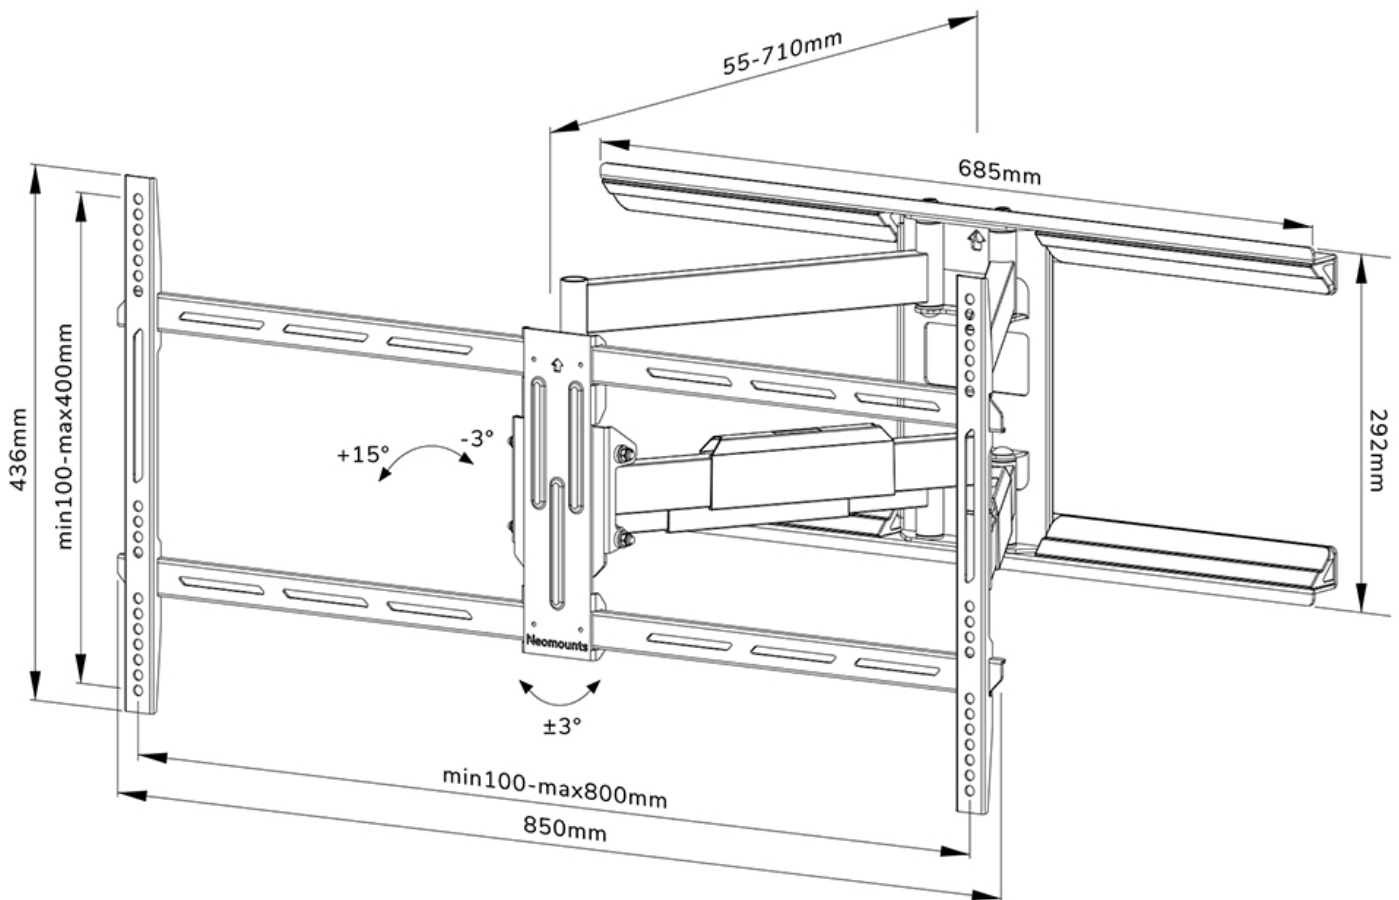

WL40-550BL18

NEOMOUNTS SUPPORTO A PARETE PER TV

Neomounts