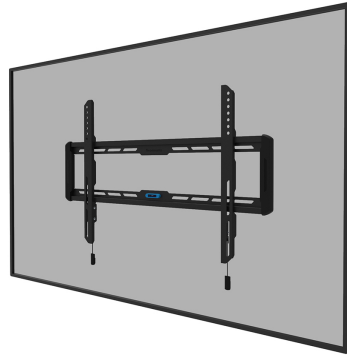

WL30-550BL16

NEOMOUNTS SUPPORTO A PARETE PER TV

SPECIFICAZIONI

GENERALE

Dim. min. schermo*	40 inch
Dim. max. schermo*	75 inch
Peso massimo	70 kg (per schermo)
Schermi	1
Minimo VESA	100x100 mm
Massimo VESA	600x400 mm
Distanza dalla parete	2,3 cm

FUNZIONALITÀ

Tipologia	Fisso
Altezza	46 cm
Larghezza	73,5 cm
Profondità	2,3 cm

INFORMAZIONI

Colore	Nero
Materiale principale	Acciaio
Garanzia	5 anni
EAN code	8717371448653

*Nota: le dimensioni in pollici segnalate sono solo indicative, combinate con il peso e le dimensioni VESA. Il peso massimo e la dimensione VESA sono restrizioni assolute per i prodotti e non devono essere superati.

Neomounts

Neomounts

Neomounts WL30-550BL16 supporto a parete fisso per schermi 40-75" - Nero

Il Neomounts WL30-550BL16 è un supporto da parete fisso per schermi piatti fino a 75" con un peso massimo consigliato di 70 kg.

Il WL30-550BL16 è ultrapiatto con una profondità di 2,3 cm ed è adatto per schermi con fori VESA da 100x100 a 600x400 mm.

Il supporto è dotato di un sistema intelligente magnetico pull & release, che consente di fissare la TV in un batter d'occhio ed in modo sicuro e solido. Successivamente, le cinghie di trazione/ rilascio possono essere facilmente nascoste dietro lo schermo facendo clic sul magnete sul supporto. La livella a bolla integrata assicura una facile installazione del supporto.