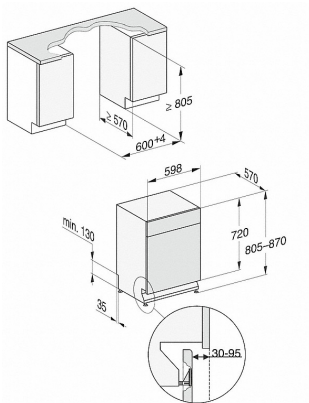

## G 5000 SCU Active

Lavastoviglie da sottopiano  
nella proverbiale qualità di Miele a un prezzo base conveniente.

Dati tecnici	
Larghezza nicchia in mm	600
Altezza nicchia in mm	805
Profondità nicchia in mm	570
Larghezza elettrodomestico in mm	598
Altezza elettrodomestico in mm	805
Profondità elettrodomestico in mm	570
Profondità elettrodomestico a sportello aperto in cm	116,5
Peso netto in kg	45,0
Potenza assorbita in kW	2,0
Tensione in V	230
Protezione in A	10
Numero fasi	1
Frequenza elettrica standard	50
Lunghezza tubo di afflusso idrico in m	1,50
Lunghezza di tubo di scarico idrico in m	1,50
Lunghezza del cavo elettrico in m	1,70

## G 5000 SCU Active

Lavastoviglie da sottopiano  
nella proverbiale qualità di Miele a un prezzo base conveniente.

G7000, da sottopiano, schema d'incasso, 60 cm (schema)

1) Altezza apparecchio max. 930 mm con kit di modifica  
altezza zoccolo - 1 (M-Nr. 6.394.761)