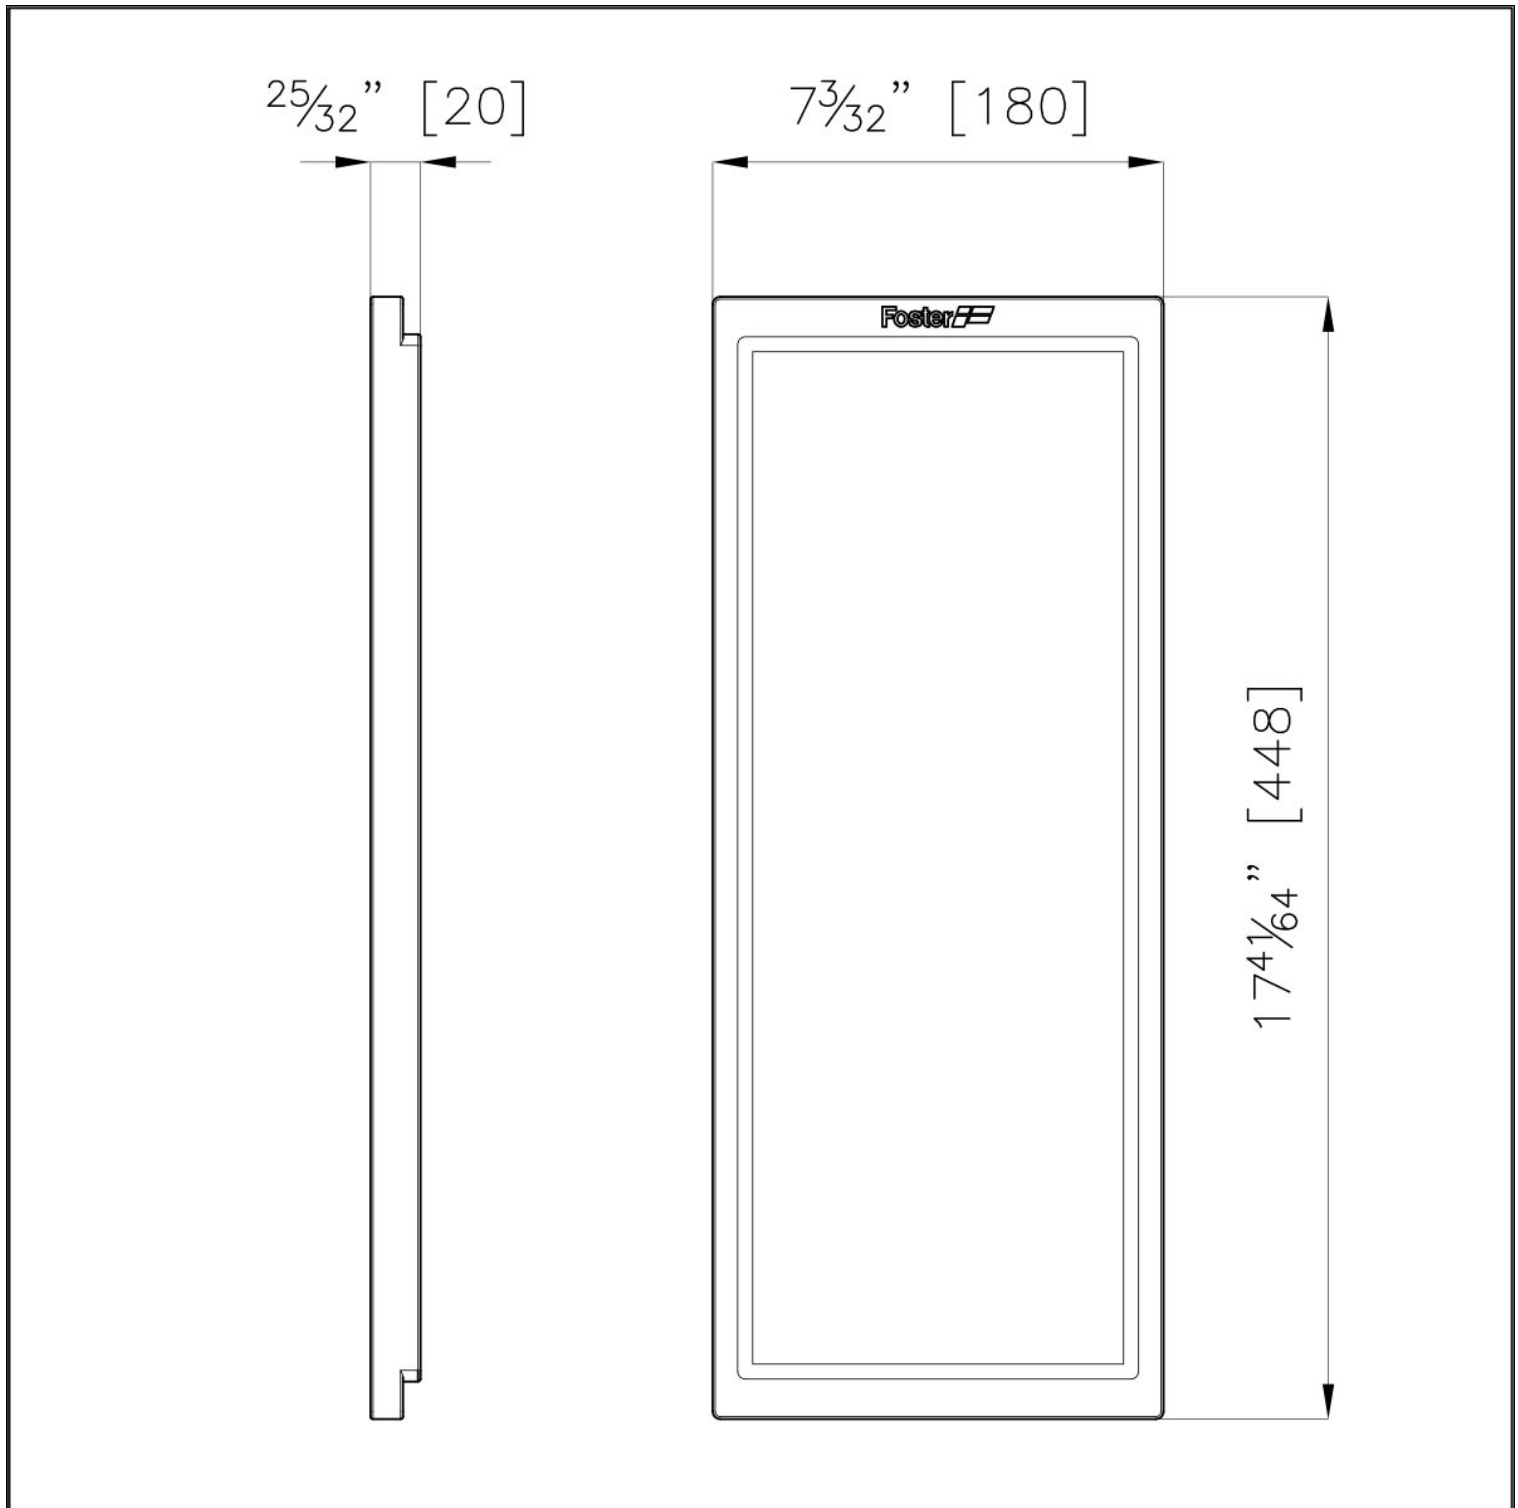

Tagliere legno noce 8642 000

Accessori e Complementi

Codice: 8642 000

DETTAGLI

Materiale Legno Noce Americano

Accessori lavelli Taglieri in legno

Dimensioni 18x44,8 cm

DATI TECNICI