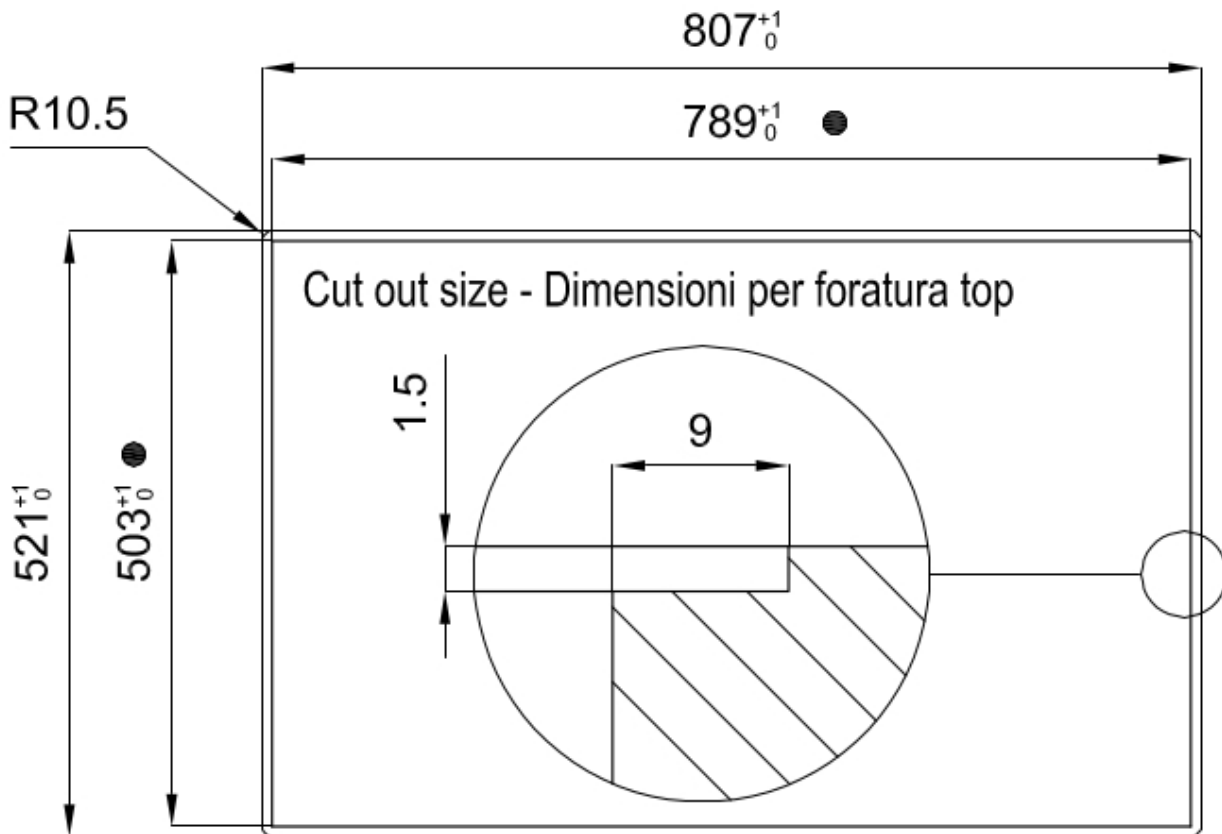

- Built-in cut out for FTS - Foratura per installazione FTS