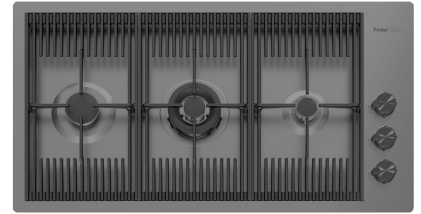

ATTENZIONE

Gli accessori 8159101, 8100303, 8151000 sono utilizzabili solo in abbinamento con l'accessorio 8644101

Gli accessori 8100154, 8154000 sono utilizzabili solo in abbinamento con l'accessorio 8644004

ABBINAMENTI CONSIGLIATI

Miscelatore Milanello 8425 100

Miscelatore Skin Gun Metal 8424
856

Piano cottura Milanello Gun
Metal - 7680 006