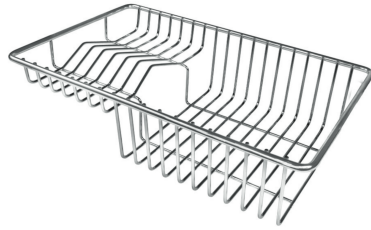

Gocciolatoio No

Larghezza 81 cm

Misura vasca 750x374mm

Numero vasche 1 vasca

Piletta Piletta con comando automatico SPACE PUSH GUN METAL - PO

IN DOTAZIONE

2 x Griglie Black Milanello 8100
602
1 x Piletta automatica Space
Push 8407 120

DATI TECNICI

- Built-in cut out for FTS - Foratura per installazione FTS

GALLERIA FOTOGRAFICA

IN DOTAZIONE

Griglie Black Milanello 8100 602

Piletta automatica Space Push
Gun Metal 8407 120

ACCESSORI OPZIONALI

Cestello portapiatti inox 8100 303

Griglia portapiatti 8100 306

Griglia portapiatti inox 8100 154

Scolapasta inox 8154 000

Tagliere in cristallo 8633 300

Tagliere in HPDE 8657 001

Tagliere legno noce 8642 003