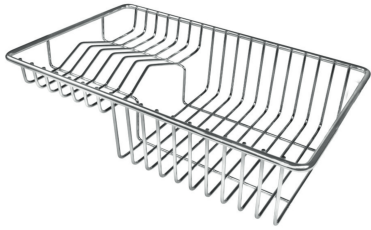

Gocciolatoio No

Larghezza 81 cm

Misura vasca 750x374mm

Numero vasche 1 vasca

Piletta Piletta con comando automatico SPACE PUSH GUN METAL - PO

IN DOTAZIONE

2 x Griglie Black Milanello 8100
602
1 x Piletta automatica Space
Push 8407 120

DATI TECNICI

- Built-in cut out for FTS - Foratura per installazione FTS

GALLERIA FOTOGRAFICA

IN DOTAZIONE

Griglie Black Milanello 8100 602

Piletta automatica Space Push
Gun Metal 8407 120

ACCESSORI OPZIONALI

Cestello portapiatti inox 8100 303

Griglia portapiatti 8100 306

Griglia portapiatti inox 8100 154

Scolapasta inox 8154 000

Tagliere in cristallo 8633 300

Tagliere in HPDE 8657 001

Tagliere legno noce 8642 003