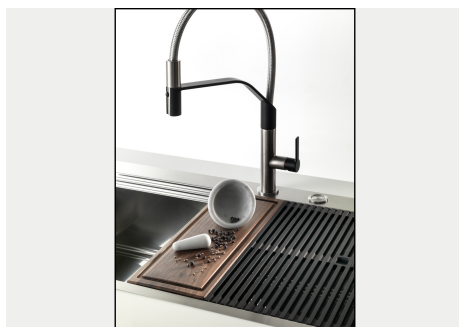

GALLERIA FOTOGRAFICA

IN DOTAZIONE