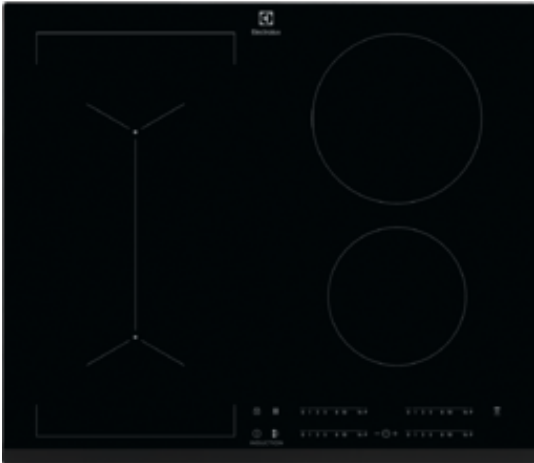

LIV63443 Piani di cottura

Funzione Bridge

Con la funzione Bridge hai la possibilità di unire le 2 zone cottura Infinite in una più ampia. Ideale per l'uso della pesciera e pentole rettangolari

Zone cottura Infinite: massima flessibilità

Con le nuove zone di cottura Infinite, sei libero di utilizzare pentole di qualsiasi forma. Basta posizionare la pentola sopra la croce.

Connessione cappa-piano Hob2Hood

Grazie alla alla funzione di connessione cappa-piano Hob2Hood potrai concentrarti esclusivamente sulla preparazione dei tuoi piatti, azionando il sistema di areazione e le luci della cappa direttamente dal piano.

Più vantaggi :

- Controllo elettronico con comandi Slider Touch
- Trattamento EasyClean
- Funzione potenza aggiuntiva

Caratteristiche :

- Vetroceramica ad induzione - 60 cm
- Connessione Hob²Hood
- 4 zone cottura ad induzione
- Controllo elettronico DirectAccess e display digitale
- 4 zone di cottura
- Riscaldamento rapido automatico
- Blocco impostazioni di cottura
- Indicatore tempo di cottura trascorso
- Contaminuti
- Programmatore fine cottura
- Spie calore residuo
- Sicurezza bambini
- Spegnimento automatico temporizzato
- Assorbimento massimo regolabile da 1,5 a 7,2 kW
- Funzione potenza aggiuntiva
- Sistema di installazione facilitata Snap in
- Estetica cristallo temprato nero/manopole finitura inox

Specifiche tecniche :

- Modello : LIV63443
- Tipo di piano di cottura : Induzione
- Posizione del display : Frontali
- Potenza massima assorbita (kW) : 7200
- Product Partner Code : E - Generic Partner All
- Dimensioni piano (Larghezza x Profondità) : 590x520