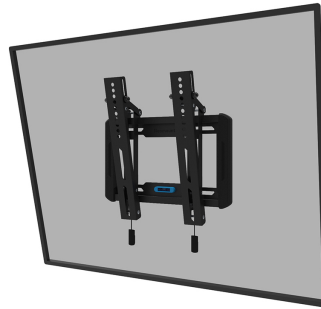

WL35-550BL12

NEOMOUNTS SUPPORTO A PARETE PER TV

SPECIFICAZIONI

GENERALE

Dim. min. schermo*	24 inch
Dim. max. schermo*	55 inch
Peso massimo	45 kg (per schermo)
Schermi	1
Minimo VESA	75x75 mm
Massimo VESA	200x200 mm
Distanza dalla parete	3,3 cm

FUNZIONALITÀ

Tipologia	Inclinazione
Inclinazione (gradi)	12°
Altezza	32 cm
Larghezza	31,5 cm
Profondità	3,3 cm
Tipo di regolazione	Manuale

INFORMAZIONI

Colore	Nero
Materiale principale	Acciaio
Garanzia	5 anni
EAN code	8717371448677

Neomounts

Neomounts

Neomounts WL35-550BL12 supporto a parete inclinabile per schermi 24-55" - Nero

Il Neomounts WL35-550BL12 è un supporto da parete inclinabile per schermi piatti fino a 55" con un peso massimo consigliato di 45 kg. La versatile tecnologia di inclinazione (12°) consente di creare l'angolo di visione ottimale.

Il WL35-550BL12 ha una profondità di 3,3 cm ed è adatto per schermi con fori VESA da 75x75 a 200x200 mm.

Il supporto è dotato di un sistema intelligente magnetico pull & release, che consente di fissare la TV in un batter d'occhio ed in modo sicuro e solido. Successivamente, le cinghie di trazione/ rilascio possono essere facilmente nascoste dietro lo schermo facendo clic sul magnete sul supporto. La livella a bolla integrata assicura una facile installazione del supporto.