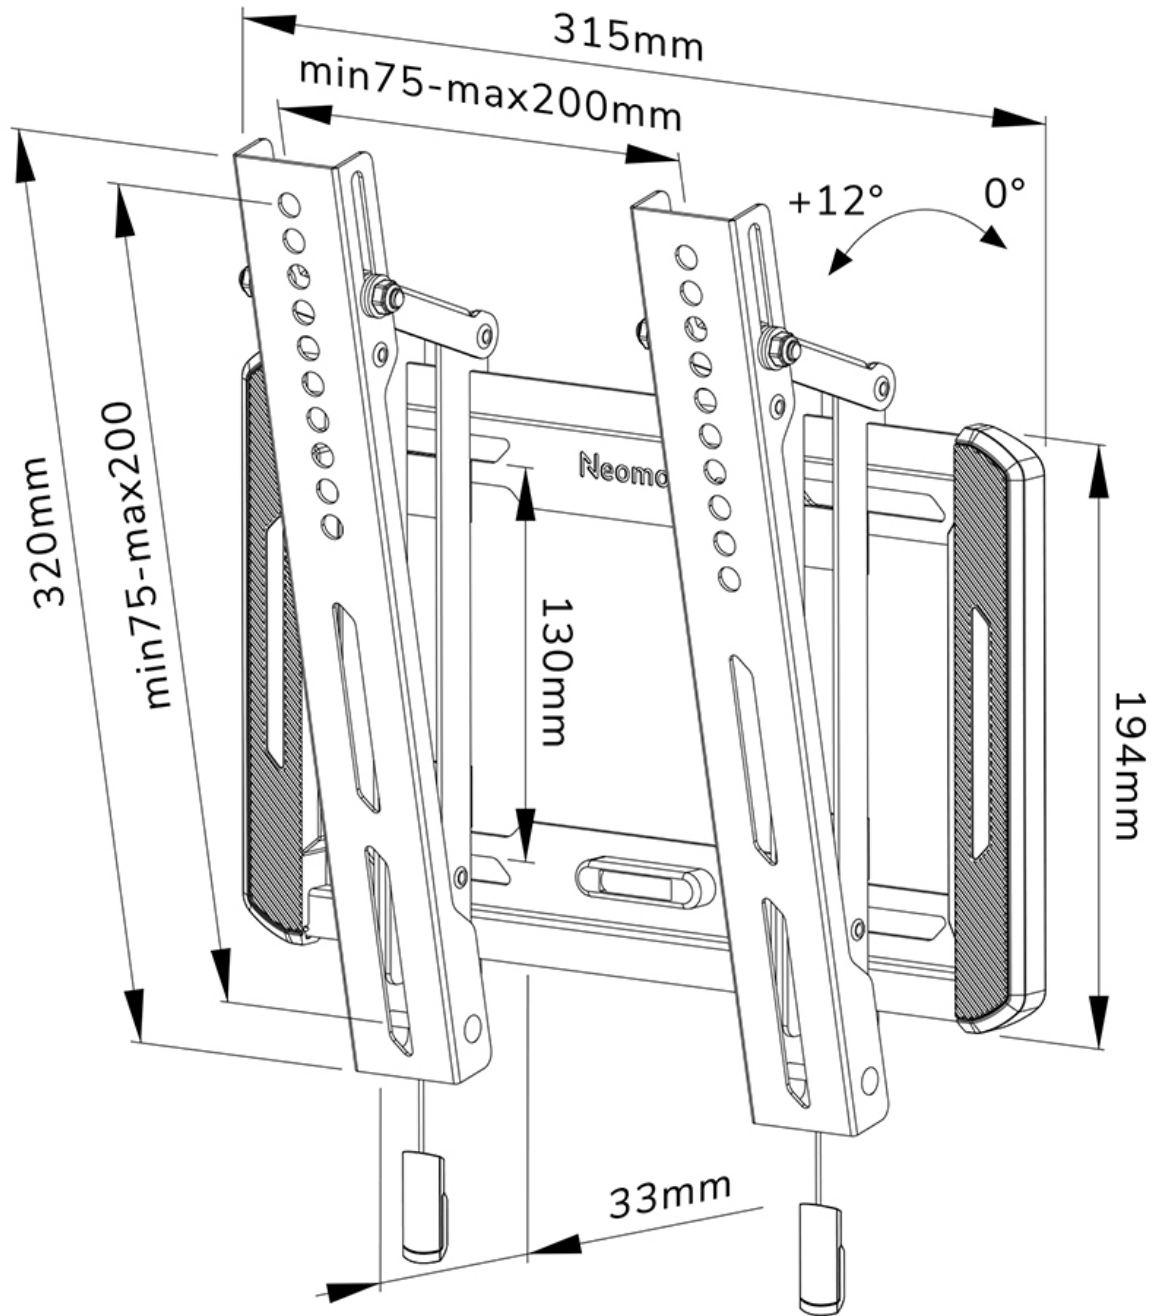

WL35-550BL12

NEOMOUNTS SUPPORTO A PARETE PER TV

Neomounts