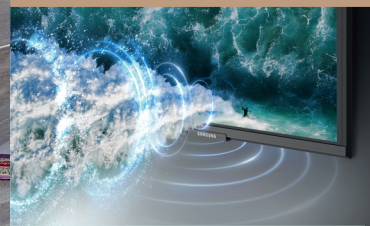

Q60A

SAMSUNG

QLED 43"

QE43Q60AAUXZT

100% VOLUME COLORE

La tecnologia Quantum Dot regala un miliardo di sfumature di colore per immagini brillanti

QUANTUM HDR

Ogni scena analizzata per singolo fotogramma per regalare colori brillanti e dettagli definiti

AIRSLIM

Goditi solo il meglio di ogni immagine grazie al TV con uno spessore ancora più sottile ed elegante

OBJECT TRACKING SOUND LITE

Entra nel vivo dell'azione grazie ad un suono ancora più dinamico e coinvolgente

Future Ready

IL FUTURO È ORA
Dolby Digital
HEVC

I TV Samsung sono già predisposti a ricevere il nuovo Digitale Terrestre 2.0

HEVC - ECP

I NUOVI STANDARD DELLA TV

Specifiche Tecniche

EAN: 8806092020283

QLED