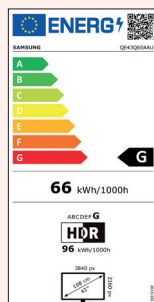

Future Ready

IL FUTURO È ORA
Dolby Digital
HEVC

I TV Samsung sono già predisposti a ricevere il nuovo Digitale Terrestre 2.0

HEVC - ECP

I NUOVI STANDARD DELLA TV

Specifiche Tecniche

EAN: 8806092020283

QLED

Q60A 43"

QE43Q60AAUXZT

INFORMAZIONI GENERALI

Tipologia QLED 4K
Serie 6

DISPLAY

Polliciaggio 43
Risoluzione 3.840 x 2.160
Schermo antiriflesso N/A

VIDEO

Picture Engine Processore Quantum Lite
HDR (High Dynamic Range) Quantum HDR
HDR10+ Si
HLG Si
Contrasto Mega Contrast
Colore 100% Volume Colore con Quantum Dot
Viewing Angle N/A
Micro Dimming Supreme UHD Dimming
Dual LED Si
Auto Depth Enhancer N/A
Contrast Enhancer Si
Motion Technology Motion Xcelerator
Film Mode Si

AUDIO

Dolby Digital Plus Si
Object Tracking Sound OTS Lite
Q-Symphony Si
Sound Output (RMS) 20W
Speaker Type 2 CH
Multiroom Link Si
Bluetooth Audio Si

ECO

Classe di efficienza energetica G

FUNZIONALITÀ SMART