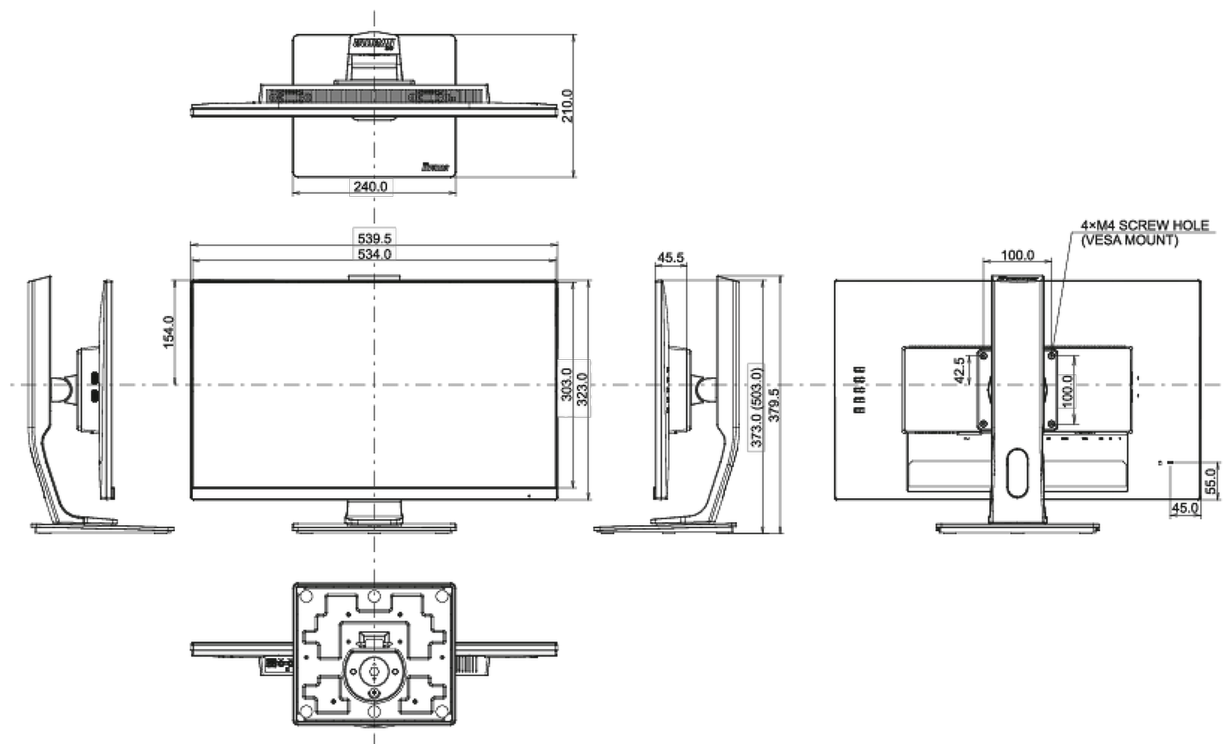

## 08 DIMENSIONI / PESO

Prodotti dimensioni L x H x P 539.5 x 373 (503) x 210mm

Peso (netto) 4.8kg

EAN code 4948570117505