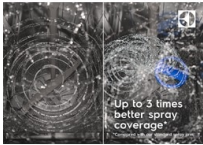

Copertura completa con SatelliteClean®

Un flusso d'acqua 3 volte più forte comparato all'azione dei mulinelli standard, che raggiunge ogni angolo della vasca per una pulizia approfondita.