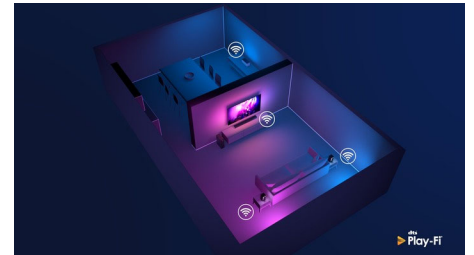

Compatibile con DTS Play-Fi

La tecnologia DTS Play-Fi sul tuo TV Philips ti consente di collegarti agli altoparlanti compatibili in qualsiasi stanza. Hai altoparlanti wireless in cucina? Ascolta il film mentre prepari uno spuntino oppure continua a seguire la telecronaca della partita mentre prendi da bere per tutti.

Controllo vocale intelligente

Questo Android TV Philips consente di scegliere l'assistente vocale. Controlla il TV tramite i dispositivi Google Home oppure chiedi ad Alexa di controllare il TV tramite i dispositivi dotati di questa funzionalità.