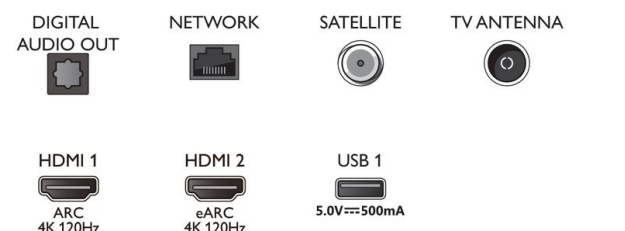

Funzioni Smart TV

- TV interattiva: HbbTV
- Program: Pausa TV, Registrazione via USB*
- Facilità di installazione: Autorilevamento dei dispositivi Philips, Installazione guidata della rete, Assistente per le impostazioni, Connessione guidata al dispositivo
- Facilità d'uso: Pulsante Smart Menu one-stop, Manuale utente su schermo
- Firmware aggiornabile: Aggiornamento automatico del firmware, Firmware aggiornabile tramite USB, Aggiornamento firmware online, Download FW in background
- Regolazioni formato schermo: Basic - Copertura dello schermo, Adatta a schermo, Advance - Shift, Zoom, Stretch, Schermo largo
- Interazione utente: SimplyShare
- Assistente vocale*: Google Assistant integrato, Compatibile con Alexa

Connections

Side

Bottom

Data di rilascio
2023-03-02

Versione: 9.1.1

12 NC: 8670 001 75014
EAN: 87 18863 02898 8

© 2023 Koninklijke Philips N.V.
Tutti i diritti riservati.

Le specifiche sono soggette a modifica senza preavviso I marchi sono di proprietà di Koninklijke Philips N.V. o dei rispettivi detentori.