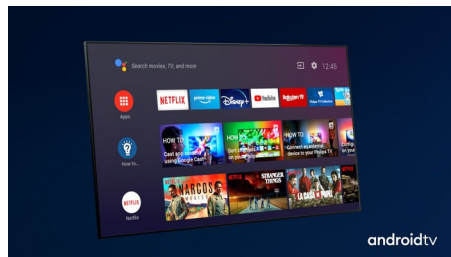

Semplicemente smart. TV Android

Il tuo TV Philips Android ti offre i contenuti che desideri, quando vuoi. Puoi personalizzare la schermata principale per visualizzare le tue app preferite, semplificando la riproduzione in

streaming dei film e dei programmi che ami, oppure riprenderli da dove hai lasciato.