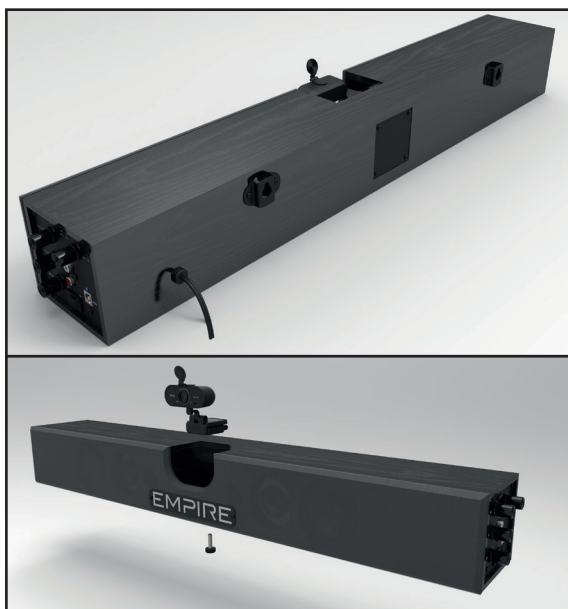

### LINE OUT con Controllo Volume Microfoni dedicato.

Per l'allestimento di sale particolarmente grandi può essere necessario utilizzare più sistemi audio in modo da poter coprire tutta la platea.

Proprio per questo la SoundBar SBC1 è stata dotata di una LINE OUT: per collegare altre casse amplificate in cascata e regolare l'incidenza del volume dei microfoni grazie al Volume Mic dedicato.

# EMPIRE®

[www.empiremedia.it](http://www.empiremedia.it)

**WebCam 4K INTEGRATA!**

La WebCam è integrata alla SoundBar e supporta la risoluzione 4K per immagini video di alta qualità.

E' dotata di un coperchio per assicurare la privacy nel caso sia necessario.

L'angolo di visuale di 100° la rende perfetta anche in ambienti di piccole dimensioni.

### Tre possibilità di installazione.

La SoundBar si può:

- installare a parete utilizzando i ganci metallici forniti in dotazione.
- agganciare ad un comune cavalletto per macchine fotografiche e/o ad un'asta microfonica.
- appoggiare su un mobile o su una scrivania.