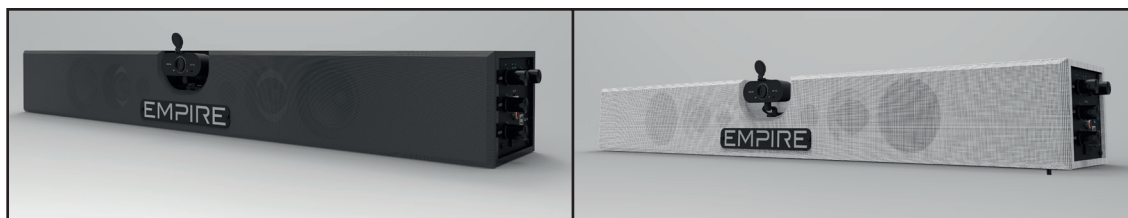

-Potenza Totale: 100 Watt
-Risposta in frequenza: 60Hz-20kHz
-Driver: Woofer da 3" con bass reflex + Tweeter da 1"
-Risposta S/N: $\geq$ 93dB
-Porta USB per collegamento Audio, Video e Mic al PC/Mac
-Ingresso Line Secondario: 2x RCA STEREO
-Ricevitore UHF per 2 Radio Microfoni integrato

-Cavo di alimentazione lungo 5mt
-Cavo USB lungo 8mt
-Cavo Audio per ingresso Line secondario
-Line Out con regolazione Volume Microfoni

La compatibilità con i Sistemi Operativi Android non è garantita.

Product Code	Model	EAN Code
AV.SBC1W	SoundBar SBC1 WHITE	8030692601690
AV.SBC1B	SoundBar SBC1 BLACK	8030692601706