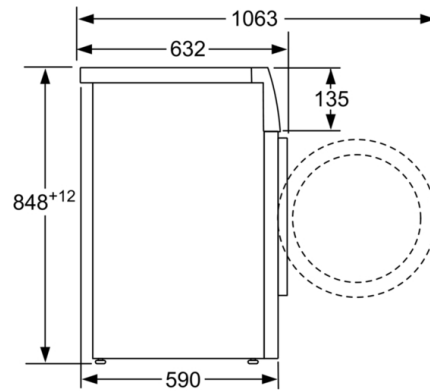

Tipologia costruttiva del prodotto: A libera installazione

Altezza senza piano di lavoro: 848 mm

Dimensioni del prodotto: 848 x 598 x 590 mm

Peso netto: 68,956 kg

Dati nominali collegamento elettrico: 2300 W

### Altre caratteristiche

- Dimensioni (A x L): 84.8 cm x 59.8 cm
- Profondità con oblò escluso: 59.0 cm
- Profondità con oblò incluso: 63.2 cm

**Serie | 4, Lavatrice a carica frontale, 9 kg,  
1400 rpm  
WAN28269II**

Dimensioni in mm

Dimensioni in mm