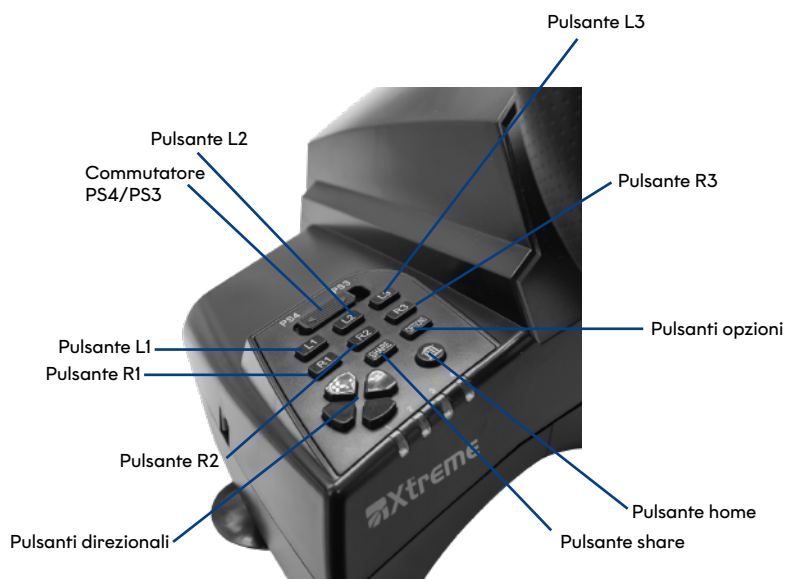

## FUNZIONI SELEZIONATE

**Ergonomico:** con il suo design e la sua forma, rende perfetta e reale l'esperienza di guida.

**Fissabile:** guida senza paura, il volante non si sposterà durante le manovre più azzardate. Il volante da corsa si fissa saldamente al tavolo grazie alle ventose installate.

**Pedali:** grazie alla posizione dei pedali separati sul pavimento con acceleratore e freno, mantieni il corpo in una posizione di guida più realistica.

**Cambio realistico:** grazie al cambio realistico, guiderai con sensazioni identiche a quelle di una vera macchina. Possibilità di cambio marcia in modalità sequenziale.

**CONTROLLI/BOTTONI****SPECIFICHE TECNICHE****VOLANTE**

<b>Dimensioni</b>	415x324x271 mm.
<b>Peso</b>	3 KG
<b>Sensibilità</b>	3 livelli di sensibilità regolabili
<b>Rotazione</b>	Rotazione volante di 270°
<b>Pulsanti</b>	12 pulsanti e 2 axis
<b>Vibrazione</b>	Attiva (per PS5 non è disponibile)
<b>Modalità</b>	Gamepad e gamewheel

**PEDALIERA**

<b>Dimensioni</b>	220x300x120
<b>Peso</b>	582,5 g
<b>Pieghevole</b>	SI
<b>Pedali</b>	Pedale freno e acceleratore