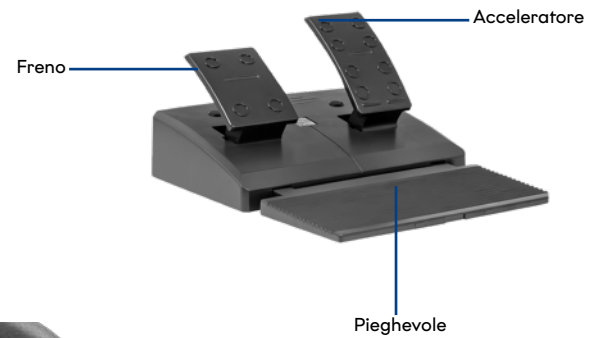

### Aumenta la tua esperienza di gioco

Il volante **Hurricane+5** è stato progettato per una perfetta esperienza di guida, portando così i più recenti giochi di corse ai massimi livelli.

PER PS4/PS3 E PS5

## FUNZIONI SELEZIONATE

**Ergonomico:** con il suo design e la sua forma, rende perfetta e reale l'esperienza di guida.

**Fissabile:** guida senza paura, il volante non si sposterà durante le manovre più azzardate. Il volante da corsa si fissa saldamente al tavolo grazie alle ventose installate.

**Pedali:** grazie alla posizione dei pedali separati sul pavimento con acceleratore e freno, mantieni il corpo in una posizione di guida più realistica.

**Cambio realistico:** grazie al cambio realistico, guiderai con sensazioni identiche a quelle di una vera macchina. Possibilità di cambio marcia in modalità sequenziale.

**CONTROLLI/BOTTONI****SPECIFICHE TECNICHE****VOLANTE**

<b>Dimensioni</b>	415x324x271 mm.
<b>Peso</b>	3 KG
<b>Sensibilità</b>	3 livelli di sensibilità regolabili
<b>Rotazione</b>	Rotazione volante di 270°
<b>Pulsanti</b>	12 pulsanti e 2 axis
<b>Vibrazione</b>	Attiva (per PS5 non è disponibile)
<b>Modalità</b>	Gamepad e gamewheel