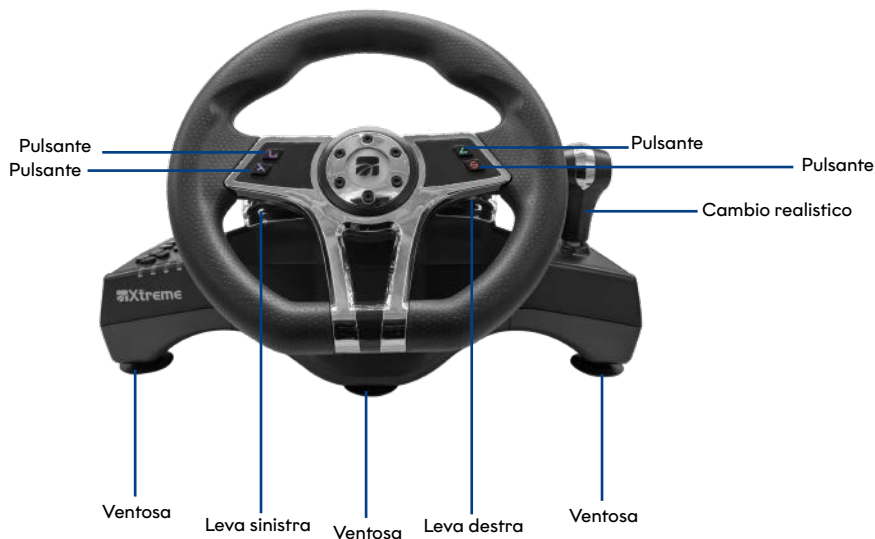

### Aumenta la tua esperienza di gioco

Il volante **Hurricane+5** è stato progettato per una perfetta esperienza di guida, portando così i più recenti giochi di corse ai massimi livelli.

PER PS4/PS3 E PS5

## FUNZIONI SELEZIONATE

**Ergonomico:** con il suo design e la sua forma, rende perfetta e reale l'esperienza di guida.

**Fissabile:** guida senza paura, il volante non si sposterà durante le manovre più azzardate. Il volante da corsa si fissa saldamente al tavolo grazie alle ventose installate.

**Pedali:** grazie alla posizione dei pedali separati sul pavimento con acceleratore e freno, mantieni il corpo in una posizione di guida più realistica.

**Cambio realistico:** grazie al cambio realistico, guiderai con sensazioni identiche a quelle di una vera macchina. Possibilità di cambio marcia in modalità sequenziale.

**CONTROLLI/BOTTONI****SPECIFICHE TECNICHE****VOLANTE**

<b>Dimensioni</b>	415x324x271 mm.
<b>Peso</b>	3 KG
<b>Sensibilità</b>	3 livelli di sensibilità regolabili
<b>Rotazione</b>	Rotazione volante di 270°
<b>Pulsanti</b>	12 pulsanti e 2 axis
<b>Vibrazione</b>	Attiva (per PS5 non è disponibile)
<b>Modalità</b>	Gamepad e gamewheel