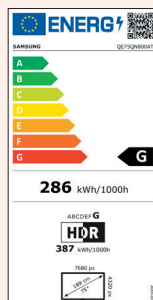

DISPLAY

Polliciaggio 75
Risoluzione 7.680 x 4.320
Schermo antiriflesso Sì

VIDEO

Picture Engine Processore
HDR (High Dynamic Range) Neo Quantum 8K
HDMI10+ Quantum HDR 2000
HLG Sì, Adaptive
Contrasto Sì
Colore Quantum Matrix
100% Volume Colore
con Quantum Dot
Viewing Angle Ultra
Micro Dimming Ultimate 8K Dimming Pro
Dual LED N/A
Auto Depth Enhancer N/A
Contrast Enhancer Sì
Motion Technology Motion Xcelerator Turbo+
Film Mode Sì

AUDIO

Dolby Digital Plus Sì
Object Tracking Sound OTS+
Q-Symphony Sì
Sound Output (RMS) 70W
Speaker Type 4.2.2 CH
Multiroom Link Sì
Bluetooth Audio Sì

ECO

Classe di efficienza energetica G

FUNZIONALITÀ SMART