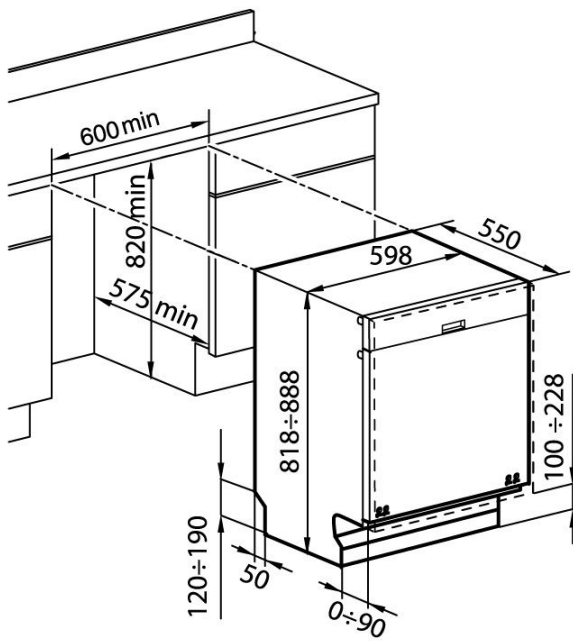

Regolazione frontale piedini posteriori Si

Livello di rumore 48 dB(A) in potenza sonora dB(A)

DATI TECNICI