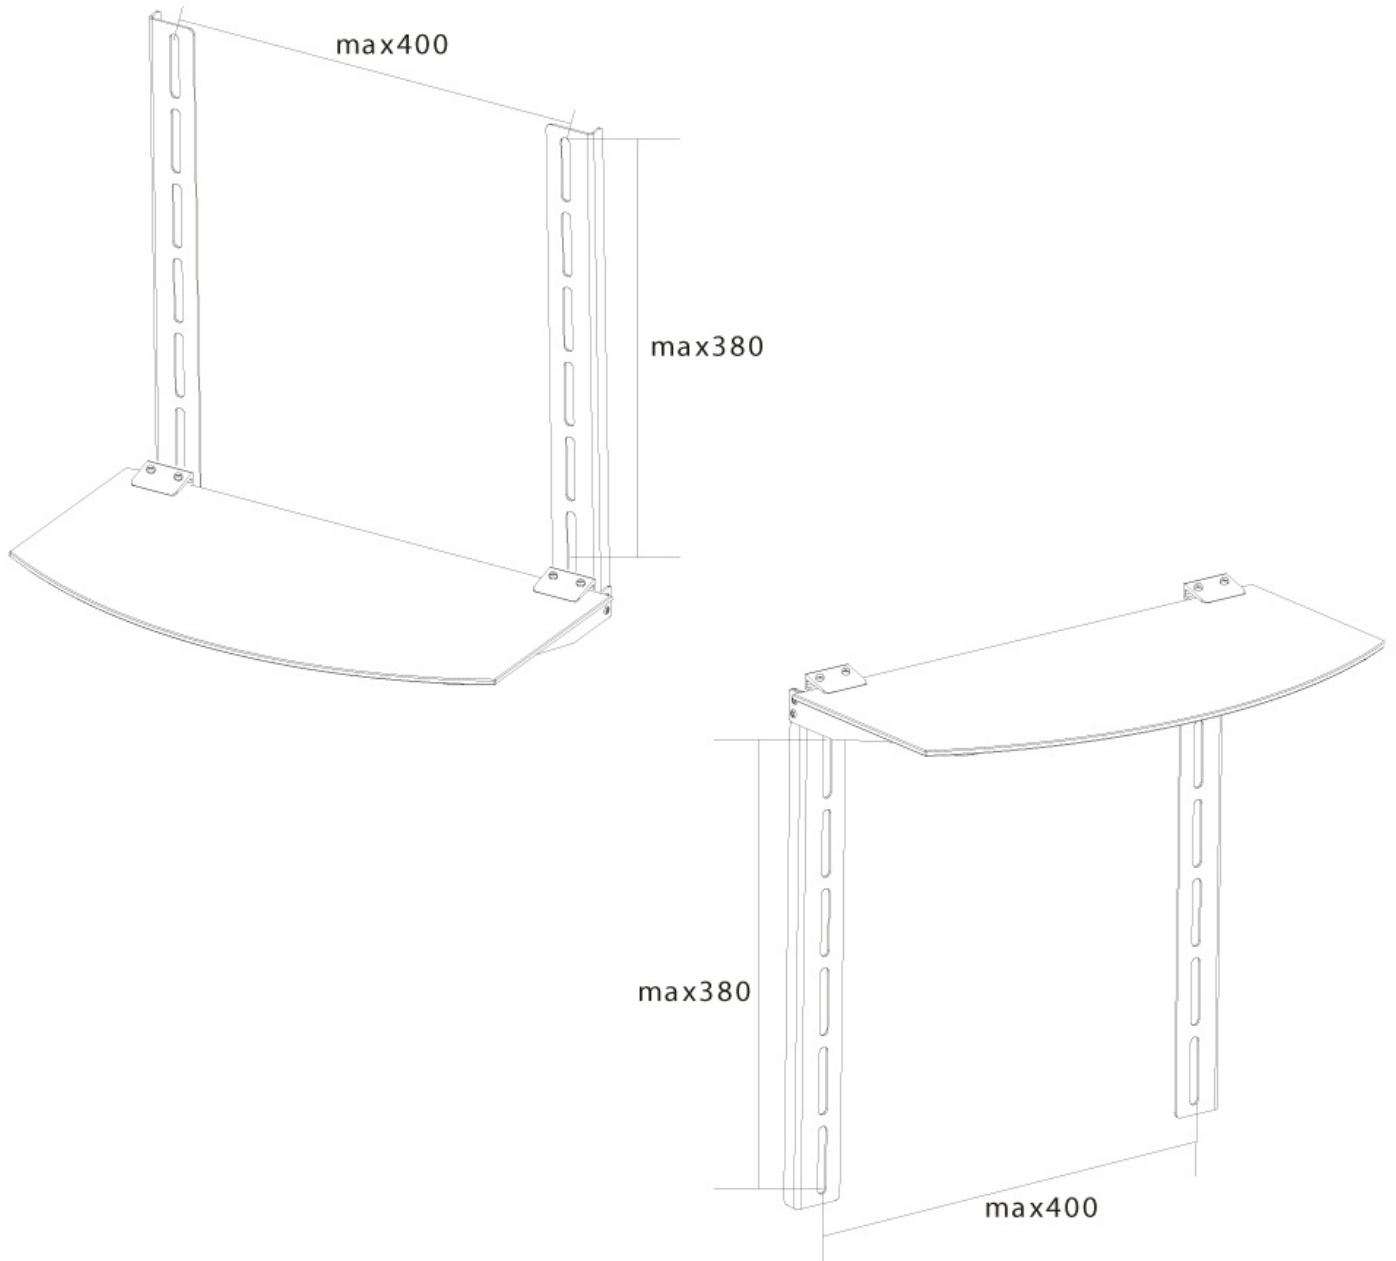

NS-SHELF100

RIPIANO NEOMOUNTS PER DISPOSITIVI AV

Neomounts

Measuring unit: mm