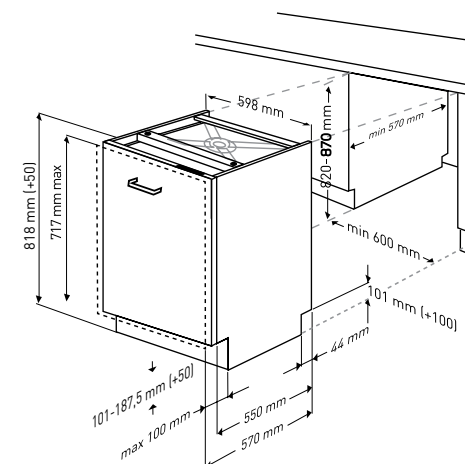

INFORMAZIONI TECNICHE

- Prestazioni: A+ / A / A
- Consumo di acqua: 11,5 lt
- Rumorosità: 49 dBA

CODICE SAP
7619662077

CODICE EAN
8690842208577

PREZZO
€ 610