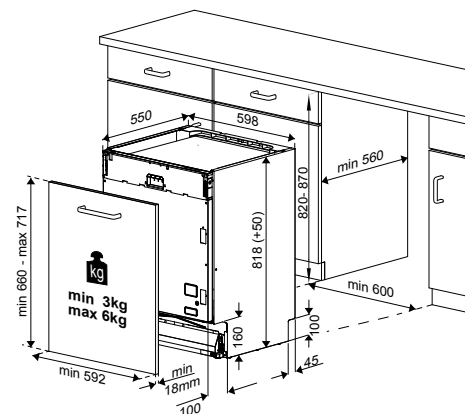

PROGRAMMI

- 4 programmi di lavaggio e 4 temperature di lavaggio: Eco 50°C, Intensivo 70°C, Quick&Shine 60°C, Mini 30' a 35°C

FUNZIONI SPECIALI

- Hygiene Intense
- Mezzo carico

CONFIGURAZIONE INTERNA

- Cestello superiore ad altezza regolabile anche a pieno carico a 3 posizioni
- Cestello portaposate
- Ripiani per bicchieri ad altezza regolabile
- Filtro metallico
- Sistema di sicurezza WaterSafe

INFORMAZIONI TECNICHE

- Classe di efficienza energetica: E
- Consumo di acqua: 12,9 lt
- Rumorosità: 49 dBA

CODICE SAP
7617503977CODICE EAN
8690842433184PREZZO
€ 610

DIN 24311

Lavastoviglie 60 cm

Disponibile fino ad esaurimento scorte
(ultima produzione: giugno 2021)