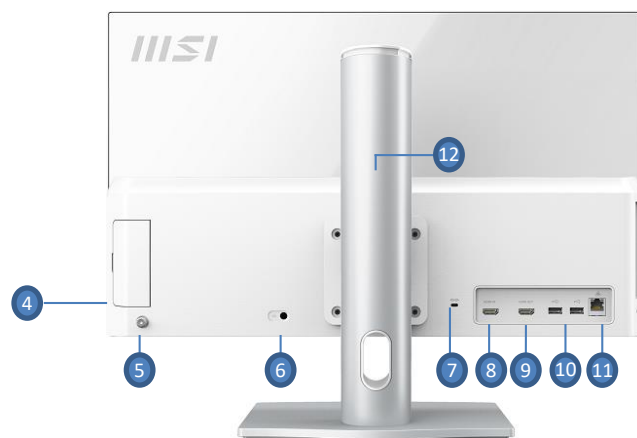

Adjustable Stand

4. 1x Switchable 2.5" Storage
5. 5-Way Navigator
6. 1x Alimentazione
7. 1x Kensington Lock
8. 1x HDMI in
9. 1x HDMI out
10. 2x USB 2.0 Type A
11. 1x RJ45 LAN
12. 1x USB 2.0 Type A