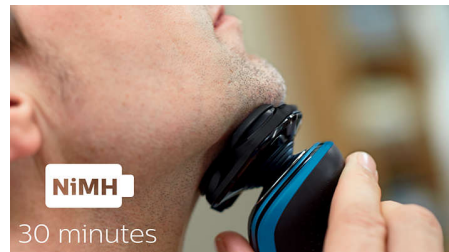

30 minuti di rasatura senza filo

Con otto ore di ricarica, avrai un'autonomia di oltre 30 minuti, per circa 9 rasature. Questo rasoio funziona solo in modalità senza filo.

Tempo di ricarica di 8 ore

Rasatura più duratura ad ogni ricarica, grazie alla nostra potente batteria NiMH a lunga durata e a risparmio energetico