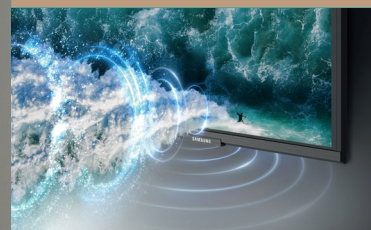

Q80A

QLED 50"

QE50Q80AATXZT

SAMSUNG

DIRECT FULL ARRAY

Contrasti e luminosità perfetti in ogni scena, per vivere al meglio ogni più piccolo dettaglio

OBJECT TRACKING SOUND LITE

Entra nel vivo dell'azione grazie ad un suono ancora più dinamico e coinvolgente

PROCESSORE QUANTUM 4K

Un potente processore che trasforma i contenuti di ogni sorgente nella straordinaria risoluzione 4K

100% VOLUME COLORE

La tecnologia Quantum Dot regala un miliardo di sfumature di colore per immagini brillanti

Future Ready

IL FUTURO È ORA

DVB-T2 HEVC

I TV Samsung sono già predisposti a ricevere il nuovo Digitale Terrestre 2.0

HEVC - ECP

I NUOVI STANDARD DELLA TV

Specifiche Tecniche

EAN: 8806092247673