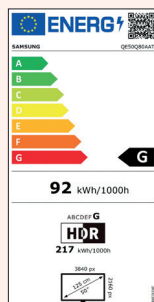

Future Ready

IL FUTURO È ORA

DVB-T2 HEVC

I TV Samsung sono già predisposti a ricevere il nuovo Digitale Terrestre 2.0

HEVC - ECP

I NUOVI STANDARD DELLA TV

Specifiche Tecniche

EAN: 8806092247673

QLED

Q80A 50"

QE50Q80AATXZT

INFORMAZIONI GENERALI

Tipologia QLED 4K
Serie 8

DISPLAY

Polliciaggio 50
Risoluzione 3.840 x 2.160
Schermo antiriflesso N/A

VIDEO

Picture Engine Processore Quantum 4K
HDR (High Dynamic Range) Quantum HDR 1000
HDR10+ Si
HLG Si
Contrasto Direct Full Array
Colore 100% Volume Colore con Quantum Dot
Viewing Angle N/A
Micro Dimming Supreme UHD Dimming
Dual LED N/A
Auto Depth Enhancer N/A
Contrast Enhancer Si
Motion Technology Motion Xcelerator Turbo+
Film Mode Si

AUDIO

Dolby Digital Plus Si
Object Tracking Sound OTS Lite
Q-Symphony Si
Sound Output (RMS) 40W
Speaker Type 2.2 CH
Multiroom Link Si
Bluetooth Audio Si

ECO

Classe di efficienza energetica G

FUNZIONALITÀ SMART