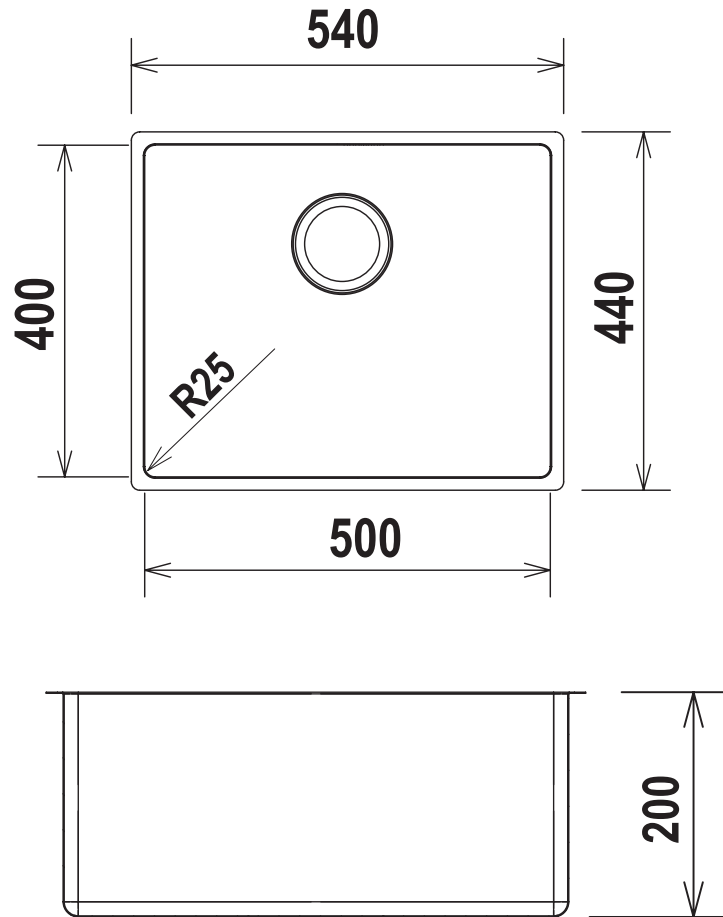

SCHOCK

ACCIAIO INOX

MONO SN100L R25

Installazione SOTTOTOP*

* Set ganci per installazione sottotop di serie.